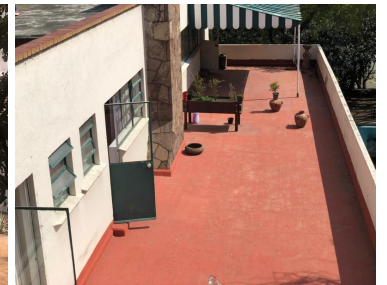

¡ENCONTRAMOS EL LUGAR PERFECTO PARA TI!

www.pinmx.com