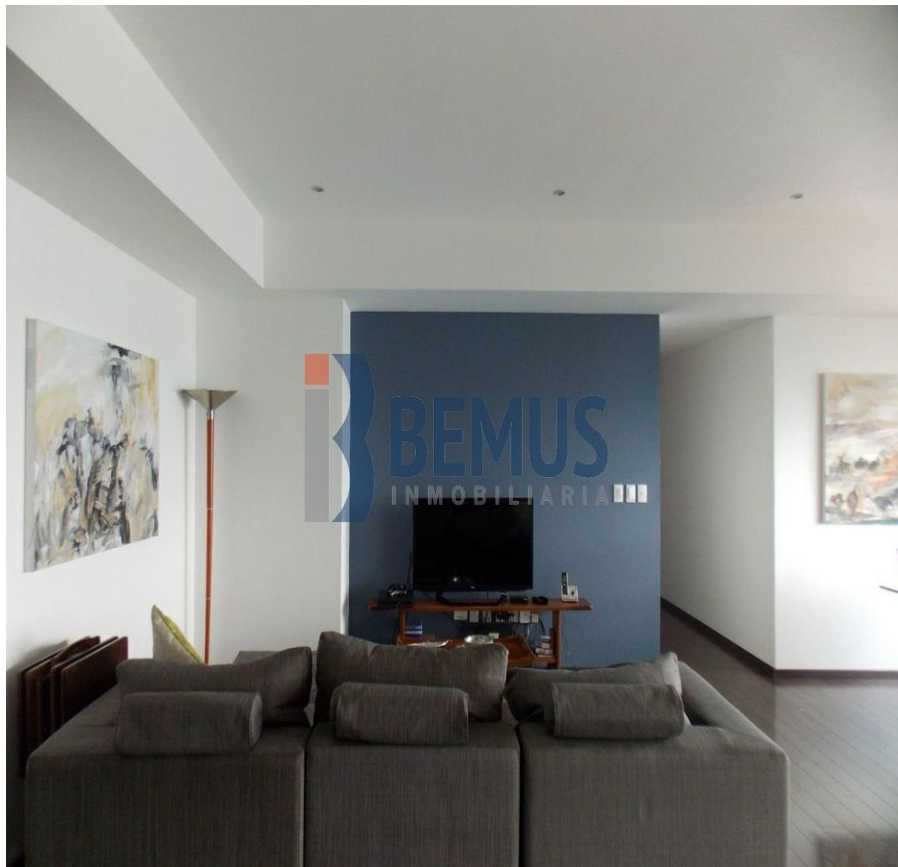

¡ENCONTRAMOS EL LUGAR PERFECTO PARA TI!

Código:  
30948

\$ 5,950,000.00 MXN

¡ENCONTRAMOS EL LUGAR PERFECTO PARA TI!

### VENTA DEPARTAMENTO EN SANTA FE SENDERO

**Calle:** Carretera Mexico Toluca **Col:** Santa Fe Cuajimalpa,  
Cuajimalpa de Morelos, Ciudad de México

#### COMENTARIOS DEL VENDEDOR

SUPER OPORTUNIDAD DEPARTAMENTO EN RESIDENCIAL SENDERO A 5 MIN DEL HOSPITAL ABC, Centro Comercial Santa Fe, Corporativos, Universidad Ibero y Tec de Monterrey, Parque La Mexicana. Cuenta con 164 m<sup>2</sup>, 3 recámaras, la principal con vestidor y baño, 3 baños y medio, sala-comedor, duela laminada en pisos de sala, comedor y recámaras, desayunador, cocina integral cubierta de granito, sala de TV, cuarto de servicio con baño completo, 2 estacionamientos, bodega, patio de servicio con calentador y lavadero. Vigilancia 24 hrs. Amenidades: Piscina techada, jacuzzi, 2 gimnasios, 2 salones de jóvenes, 2 salones de adultos, salón de baile, salón de usos múltiples, ludoteca, salón de fiestas, asoleadero descubierto, vestidores, área de masaje con descanso, sauna y vapor, baños y regaderas, cancha de squash, área de juegos infantiles, 2 áreas de asadores. EasyBroker ID: EB-CV8205