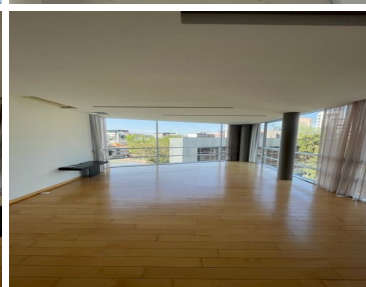

¡ENCONTRAMOS EL LUGAR PERFECTO PARA TI!