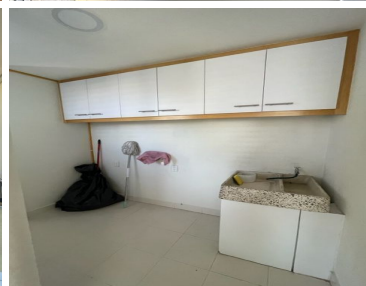

¡ENCONTRAMOS EL LUGAR PERFECTO PARA TI!