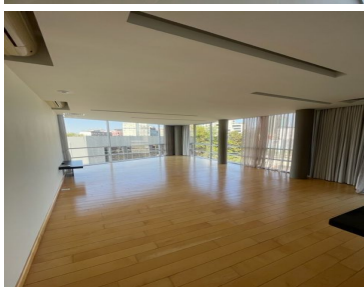

¡ENCONTRAMOS EL LUGAR PERFECTO PARA TI!