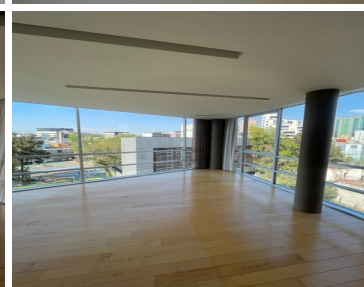

¡ENCONTRAMOS EL LUGAR PERFECTO PARA TI!