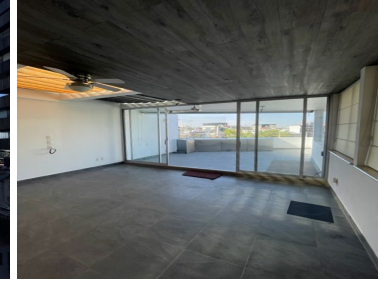

¡ENCONTRAMOS EL LUGAR PERFECTO PARA TI!