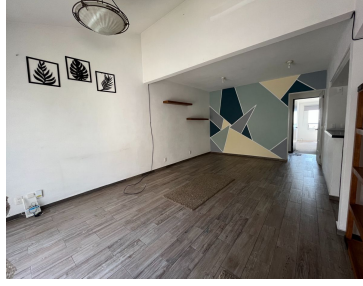

#### COMENTARIOS DEL VENDEDOR

Acabados de lujo, listo para mudarte, ubicado en exclusiva zona de Lago Esmeralda, puerta de acceso pegada al jardín, sala-comedor corridos, recamaras de buen tamaño con closets, área de lavado junto a la cocina lo que la hace funcional garage automático para 2 autos, vigilancia las 24 horas. EasyBroker ID: EB-NB5410