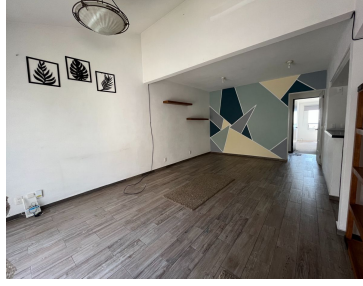

¡ENCONTRAMOS EL LUGAR PERFECTO PARA TI!

www.pinmx.com