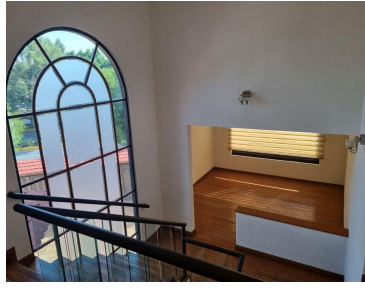

¡ENCONTRAMOS EL LUGAR PERFECTO PARA TI!

www.pinmx.com