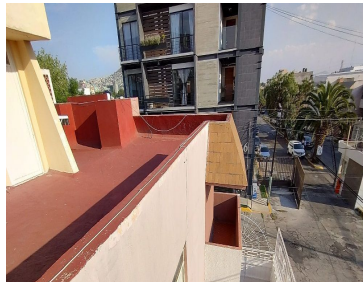

DATOS DEL VENDEDOR

Nombre: oscarmartinezvega@yahoo. co

Télefono:7717096151

¡ENCONTRAMOS EL LUGAR PERFECTO PARA TI!

www.pinmx.com