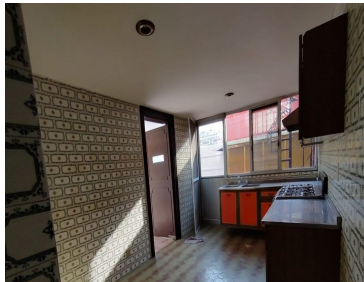

DATOS DEL VENDEDOR

Nombre: oscarmartinezvega@yahoo. co

Télefono:7717096151

¡ENCONTRAMOS EL LUGAR PERFECTO PARA TI!

www.pinmx.com