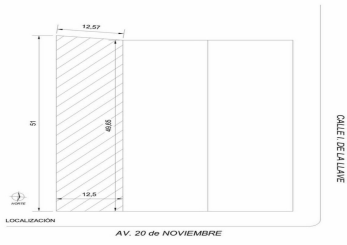

¡ENCONTRAMOS EL LUGAR PERFECTO PARA TI!

www.pinmex.com