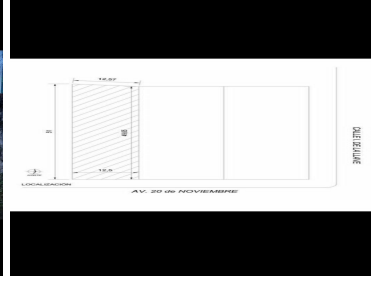

¡ENCONTRAMOS EL LUGAR PERFECTO PARA TI!

www.pinmex.com