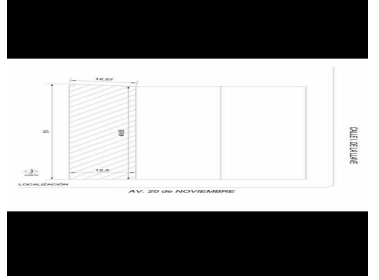

¡ENCONTRAMOS EL LUGAR PERFECTO PARA TI!

www.pinmex.com