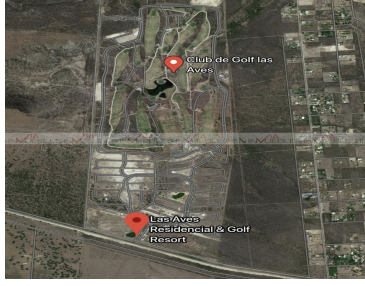

¡ENCONTRAMOS EL LUGAR PERFECTO PARA TI!

www.pinmx.com