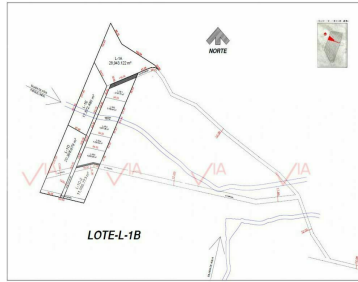

¡ENCONTRAMOS EL LUGAR PERFECTO PARA TI!

www.pinmx.com