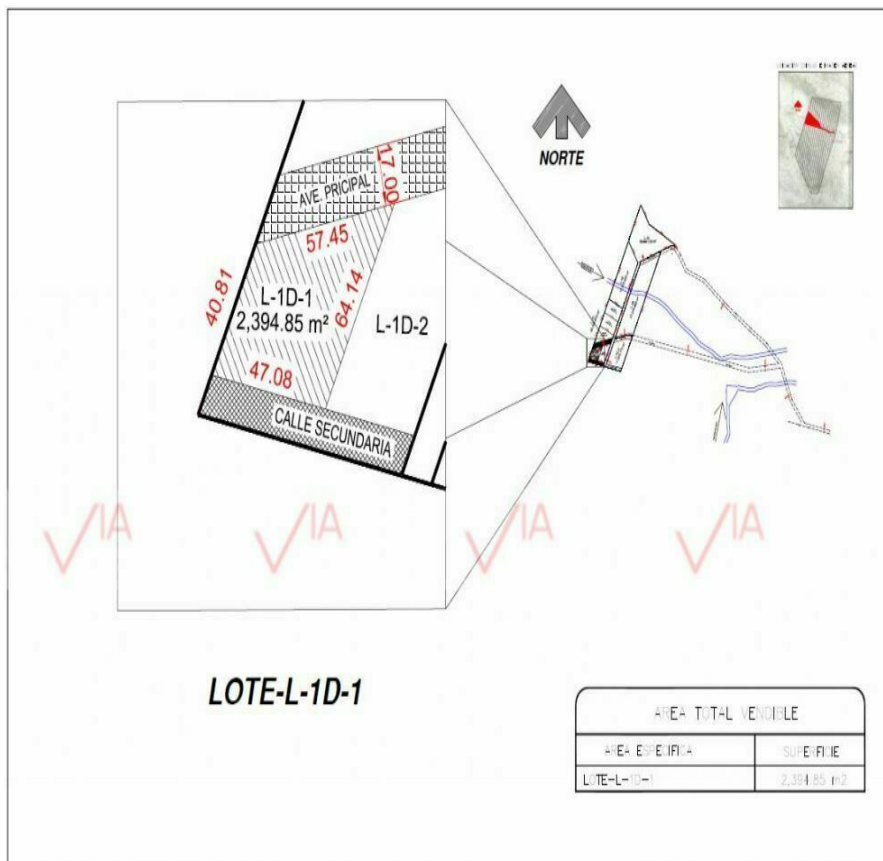

¡ENCONTRAMOS EL LUGAR PERFECTO PARA TI!

Código:
31066

\$ 1,676,395.00 MXN

¡ENCONTRAMOS EL LUGAR PERFECTO PARA TI!

Terreno Para Desarrollar En Venta En Miguel Hidalgo, Santa Catarina, Nuevo León

Calle: Col: Miguel Hidalgo,
Santa Catarina, Nuevo León

COMENTARIOS DEL VENDEDOR

Terrenos campestres para desarrollar en la Huasteca. Ubicados en el majestuoso Cañon de la Escalera, en el km 8.5 rumbo a Guitarritas, Santa Catarina. A solo 8 km del Colegio Americano y a 16 min. de Valle Poniente Lotes subdivididos desde 2,394 mts. Se tienen varias opciones de acuerdo a la cantidad de metros que requieran. EasyBroker ID: EB-HU4179