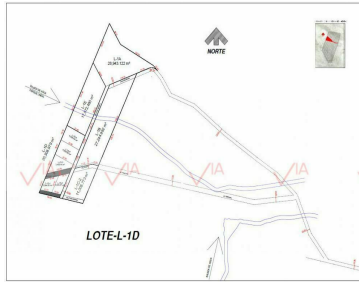

¡ENCONTRAMOS EL LUGAR PERFECTO PARA TI!

www.pinmx.com