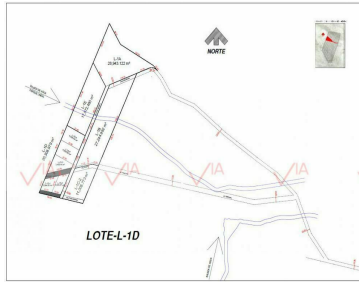

¡ENCONTRAMOS EL LUGAR PERFECTO PARA TI!

www.pinmx.com