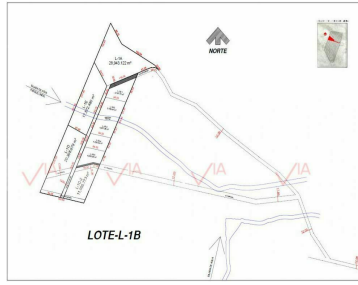

¡ENCONTRAMOS EL LUGAR PERFECTO PARA TI!

www.pinmx.com