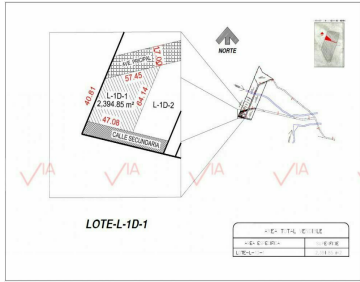

¡ENCONTRAMOS EL LUGAR PERFECTO PARA TI!

www.pinmx.com