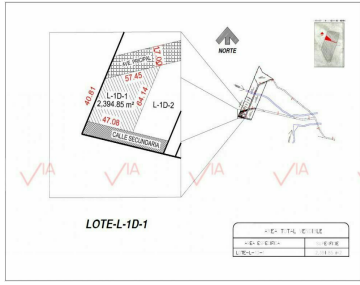

¡ENCONTRAMOS EL LUGAR PERFECTO PARA TI!

www.pinmx.com