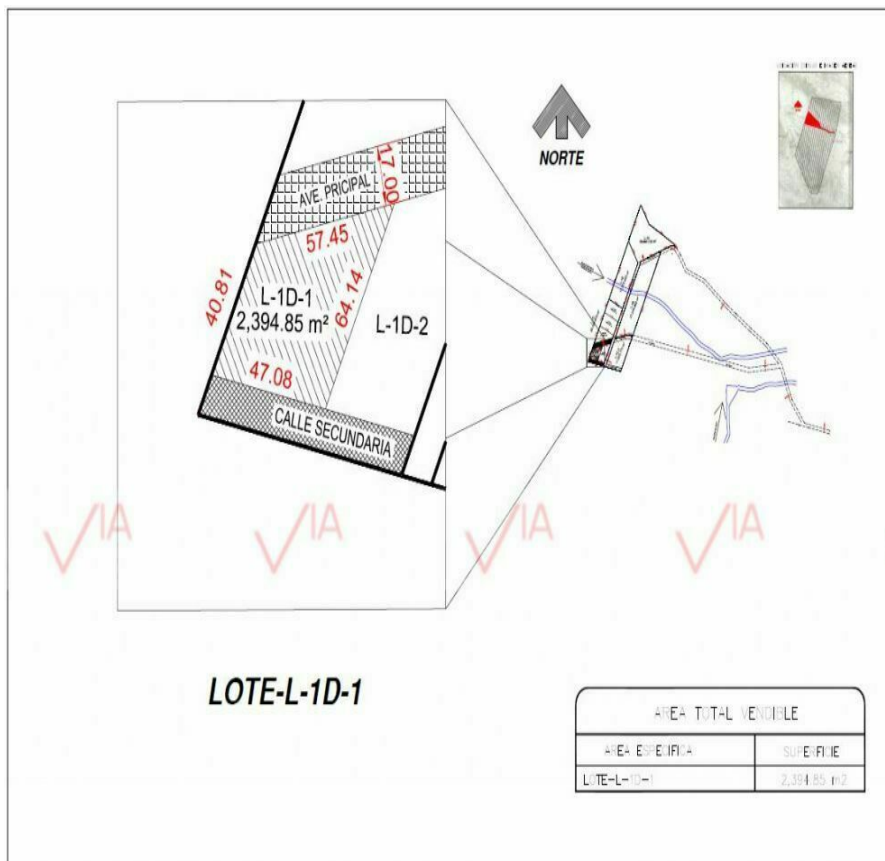

¡ENCONTRAMOS EL LUGAR PERFECTO PARA TI!

Código:
31066

\$ 1,676,395.00 MXN

¡ENCONTRAMOS EL LUGAR PERFECTO PARA TI!

Terreno Para Desarrollar En Venta En Miguel Hidalgo, Santa Catarina, Nuevo León

**Calle: Col: Miguel Hidalgo,
Santa Catarina, Nuevo León**

COMENTARIOS DEL VENDEDOR

Terrenos campestres para desarrollar en la Huasteca. Ubicados en el majestuoso Cañon de la Escalera, en el km 8.5 rumbo a Guitarritas, Santa Catarina. A solo 8 km del Colegio Americano y a 16 min. de Valle Poniente Lotes subdivididos desde 2,394 mts. Se tienen varias opciones de acuerdo a la cantidad de metros que requieran. EasyBroker ID: EB-HU4179