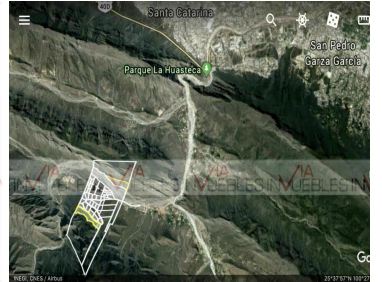

¡ENCONTRAMOS EL LUGAR PERFECTO PARA TI!

www.pinmx.com