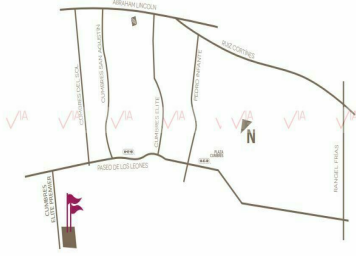

¡ENCONTRAMOS EL LUGAR PERFECTO PARA TI!

www.pinnmx.com