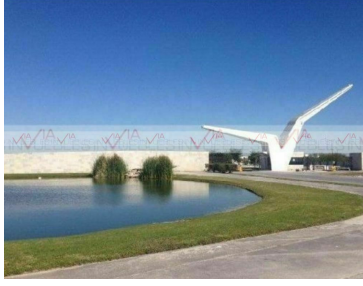

¡ENCONTRAMOS EL LUGAR PERFECTO PARA TI!

www.pinmx.com