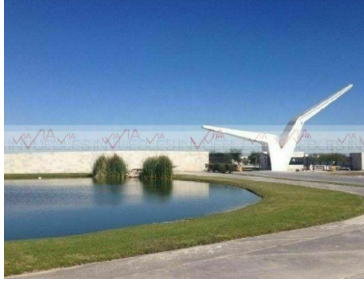

¡ENCONTRAMOS EL LUGAR PERFECTO PARA TI!

www.pinmx.com