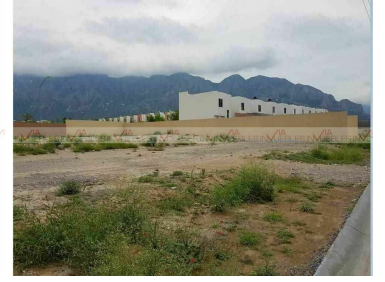

¡ENCONTRAMOS EL LUGAR PERFECTO PARA TI!

www.pinmx.com