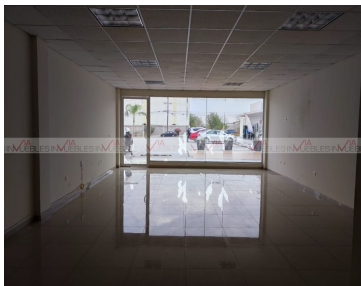

¡ENCONTRAMOS EL LUGAR PERFECTO PARA TI!

www.pinnmx.com