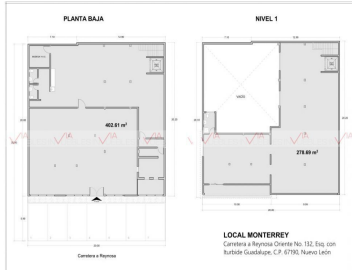

¡ENCONTRAMOS EL LUGAR PERFECTO PARA TI!

www.pinnmx.com