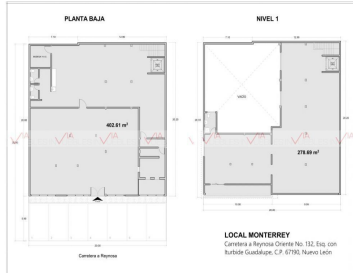

¡ENCONTRAMOS EL LUGAR PERFECTO PARA TI!

www.pinnmx.com