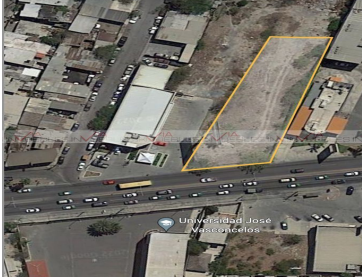

¡ENCONTRAMOS EL LUGAR PERFECTO PARA TI!

www.pinnmx.com