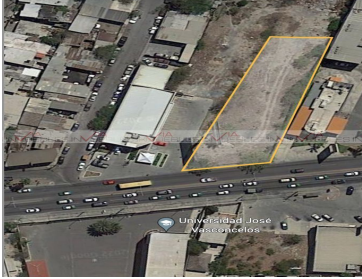

¡ENCONTRAMOS EL LUGAR PERFECTO PARA TI!

www.pinmx.com