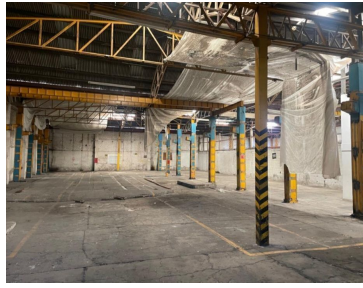

www.pinnmx.com