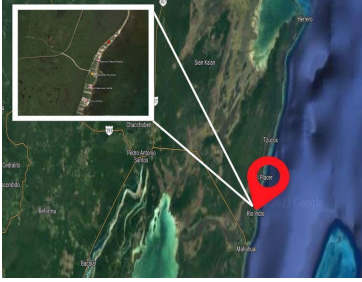

¡ENCONTRAMOS EL LUGAR PERFECTO PARA TI!

- Uso de Suelo residencial hotelero.
- Facilidades para obtener concesión de Zofemat.
- Se realiza sesion ante SEDATU.
- Precio por metro cuadrado 20% por debajo del Fair Market Value.
- ROI superior al 35 % en los primeros 5 años.