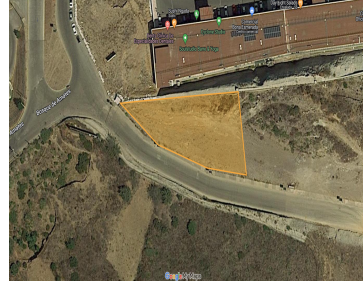

¡ENCONTRAMOS EL LUGAR PERFECTO PARA TI!

www.pinmx.com