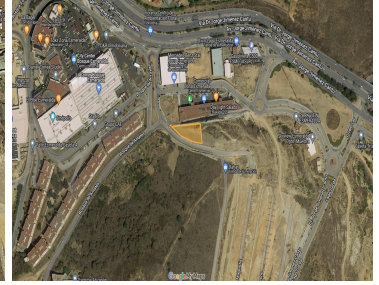

¡ENCONTRAMOS EL LUGAR PERFECTO PARA TI!

www.pinmx.com