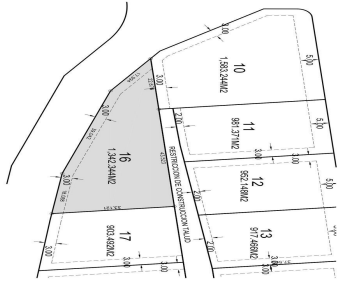

¡ENCONTRAMOS EL LUGAR PERFECTO PARA TI!

www.pinmx.com