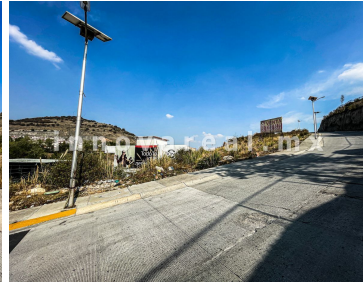

¡ENCONTRAMOS EL LUGAR PERFECTO PARA TI!

www.pinmx.com