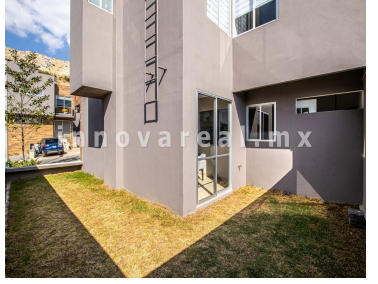

¡ENCONTRAMOS EL LUGAR PERFECTO PARA TI!

www.pinmx.com