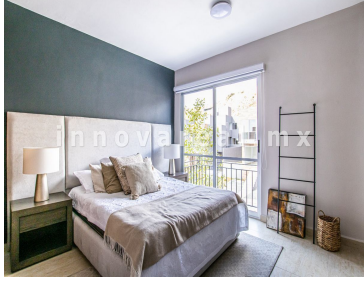

¡ENCONTRAMOS EL LUGAR PERFECTO PARA TI!

www.pinmx.com