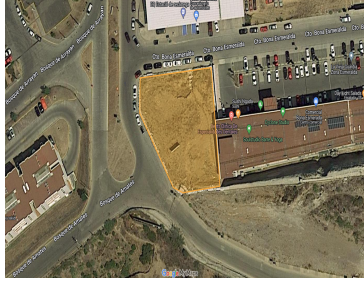

¡ENCONTRAMOS EL LUGAR PERFECTO PARA TI!

www.pinnmx.com