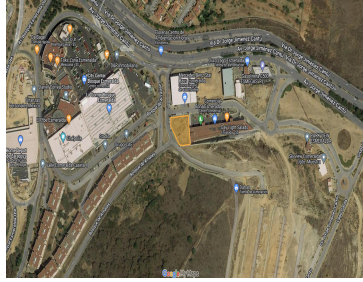

¡ENCONTRAMOS EL LUGAR PERFECTO PARA TI!

www.pinmx.com