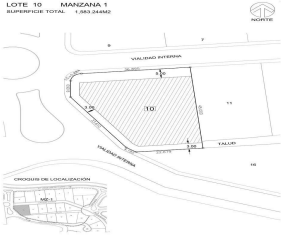

¡ENCONTRAMOS EL LUGAR PERFECTO PARA TI!

www.pinnmx.com