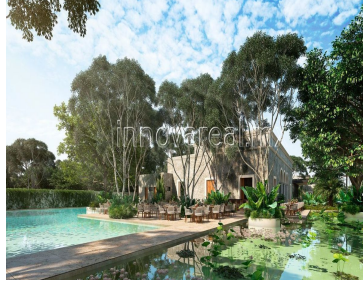

DATOS DEL VENDEDOR

Nombre: cinnovareal@hotmail.com

Télefono:5521655131

¡ENCONTRAMOS EL LUGAR PERFECTO PARA TI!

www.pinmx.com