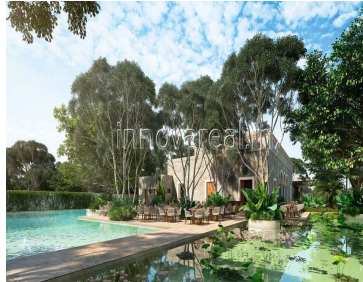

DATOS DEL VENDEDOR

Nombre: cinnovareal@hotmail.com

Télefono:5521655131

¡ENCONTRAMOS EL LUGAR PERFECTO PARA TI!

www.pinmx.com