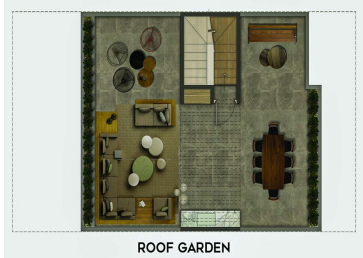

DATOS DEL VENDEDOR

Nombre: cinnovareal@hotmail.com

Télefono:5521655131

¡ENCONTRAMOS EL LUGAR PERFECTO PARA TI!

www.pinmx.com