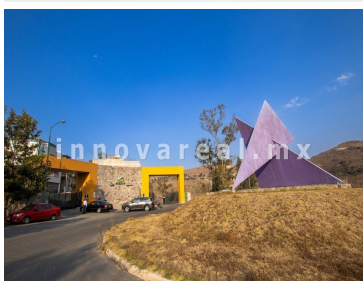

DATOS DEL VENDEDOR

Nombre: cinnovareal@hotmail.com

Télefono:5521655131

¡ENCONTRAMOS EL LUGAR PERFECTO PARA TI!

www.pinmx.com