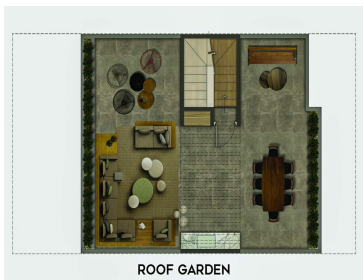

DATOS DEL VENDEDOR

Nombre: cinnovareal@hotmail.com

Télefono:5521655131

¡ENCONTRAMOS EL LUGAR PERFECTO PARA TI!

www.pinmx.com