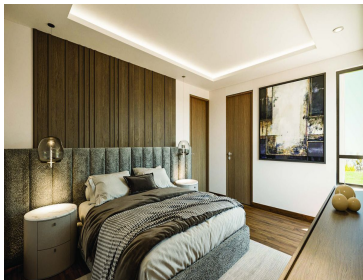

DATOS DEL VENDEDOR

Nombre: cinnovareal@hotmail.com

Télefono:5521655131

¡ENCONTRAMOS EL LUGAR PERFECTO PARA TI!

www.pinmx.com