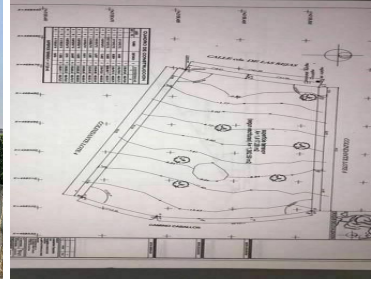

¡ENCONTRAMOS EL LUGAR PERFECTO PARA TI!

www.pinmx.com