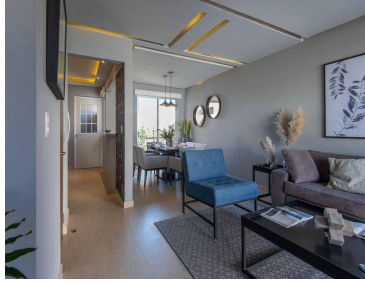

¡ENCONTRAMOS EL LUGAR PERFECTO PARA TI!

www.pinnmx.com