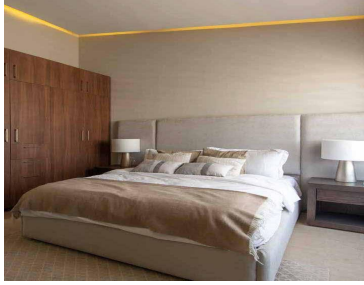

¡ENCONTRAMOS EL LUGAR PERFECTO PARA TI!

www.pinnmx.com