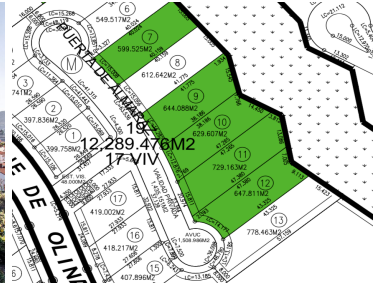

www.pinmx.com