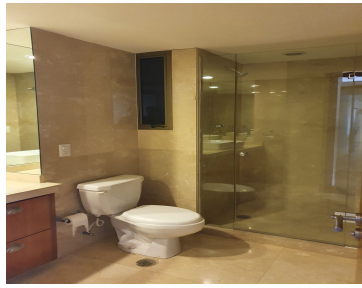

www.pinmx.com