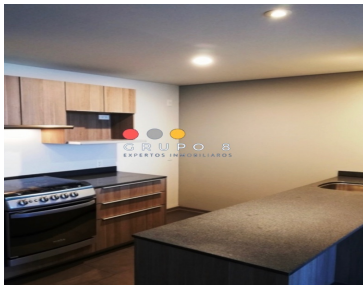

DATOS DEL VENDEDOR

Nombre: grupo8.expertos@gmail.com

Teléfono: 5532253350

¡ENCONTRAMOS EL LUGAR PERFECTO PARA TI!

www.pinmx.com