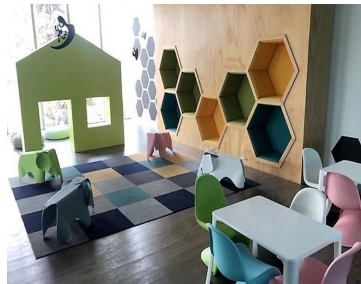

DATOS DEL VENDEDOR

Nombre: grupo8.expertos@gmail.com

Teléfono: 5532253350

¡ENCONTRAMOS EL LUGAR PERFECTO PARA TI!

www.pinmx.com