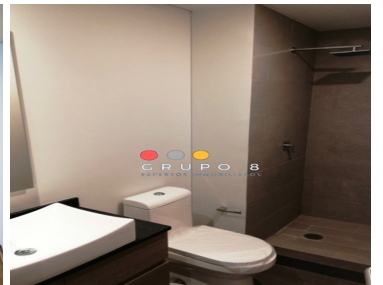

DATOS DEL VENDEDOR

Nombre: grupo8.expertos@gmail.com

Teléfono: 5532253350

¡ENCONTRAMOS EL LUGAR PERFECTO PARA TI!

www.pinmx.com