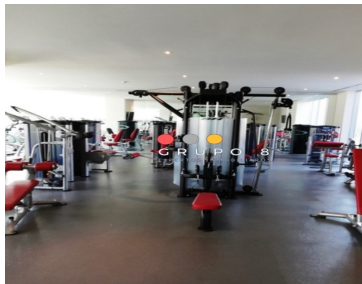

DATOS DEL VENDEDOR

Nombre: grupo8.expertos@gmail.com

Teléfono: 5532253350

¡ENCONTRAMOS EL LUGAR PERFECTO PARA TI!

www.pinmx.com