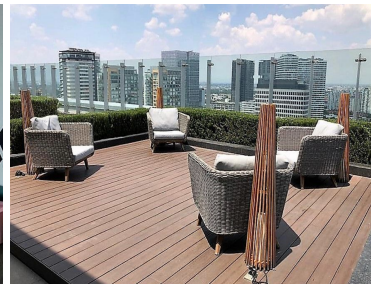

DATOS DEL VENDEDOR

Nombre: grupo8.expertos@gmail.com

Teléfono: 5532253350

¡ENCONTRAMOS EL LUGAR PERFECTO PARA TI!

www.pinmx.com