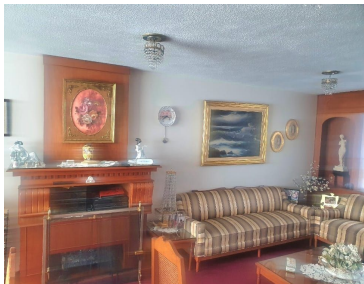

DATOS DEL VENDEDOR

Nombre: deloscobosygalicia@gmail.com

Télefono:+525528922923

Correo Electrónico:deloscobosygalicia@gmail.com

¡ENCONTRAMOS EL LUGAR PERFECTO PARA TI!