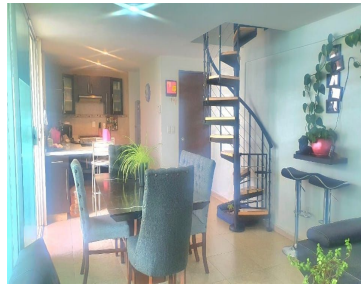

www.pinmx.com