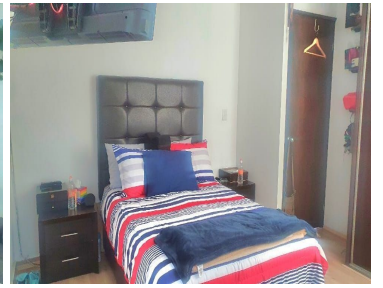

www.pinmx.com