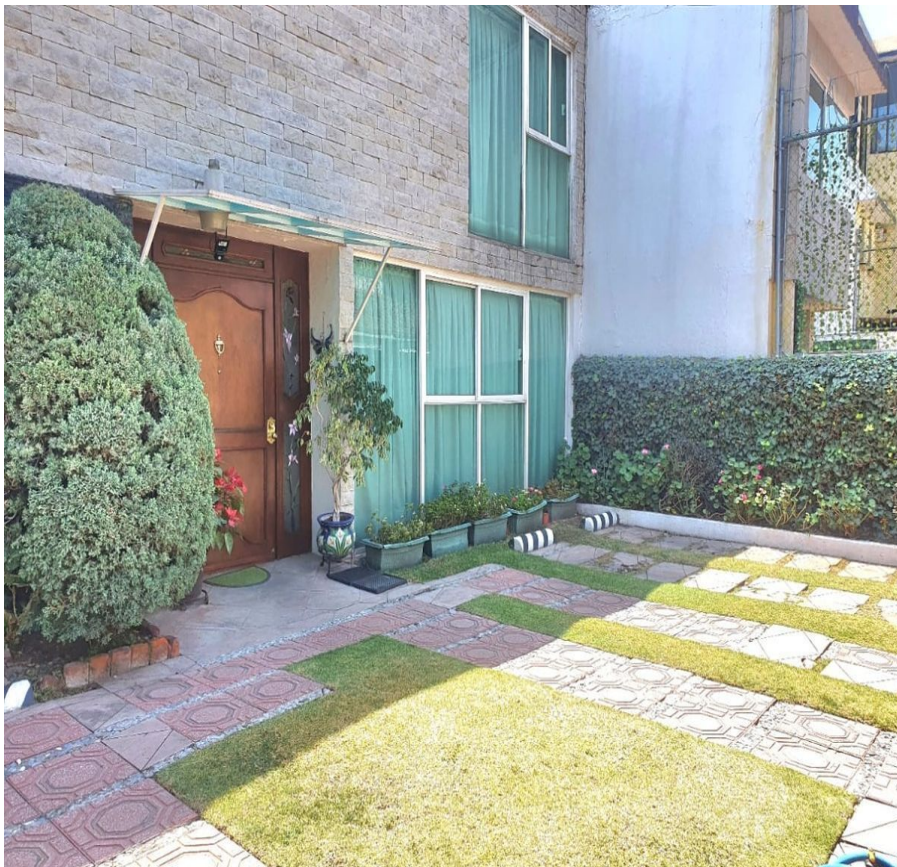

¡ENCONTRAMOS EL LUGAR PERFECTO PARA TI!

Código:
31275

\$ 8,050,000.00 MXN

¡ENCONTRAMOS EL LUGAR PERFECTO PARA TI!

Venta Casa en Circuito Héroes, Satélite!!

Calle: Col: Ciudad Satélite,
Naucalpan de Juárez, México

COMENTARIOS DEL VENDEDOR

Venta Casa en Circuito Héroes, Satélite!! A minutos de Periférico. Muy bien ubicada, cerca de comercios, colegios, restaurantes, Costco, Plaza Satélite. Consta de 294m2 de construcción, 250m2 de terreno, 2 casas en el terreno: *Casa principal: 4 recámaras (principal con baño), estudio, 1 baño completo para dar servicio a las otras 3 recámaras, cocina grande, sala con chimenea-comedor, baño de visitas, jardín, amplia cochera para 3 coches. *Casa 2: Construida en la parte de atrás, en el jardín, 3 recámaras (principal con vestidor), 2 baños completos, sala-comedor, cocina, excelente para rentar o para segunda familia, se puede adaptar para entrada independiente. Ambas casas comparten área de lavado techado. Excelente estado de conservación, muy iluminada. Instalación eléctrica actualizada, gas natural. EasyBroker ID: EB-NB8167