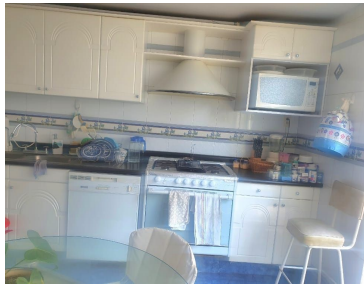

DATOS DEL VENDEDOR

Nombre: deloscobosygalicia@gmail.com

Télefono:+525528922923

Correo Electrónico:deloscobosygalicia@gmail.com

¡ENCONTRAMOS EL LUGAR PERFECTO PARA TI!