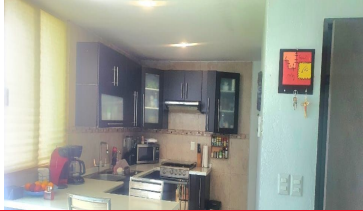

www.pinmx.com