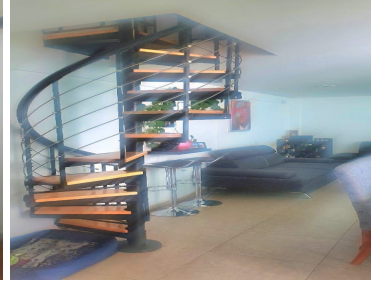

www.pinmx.com