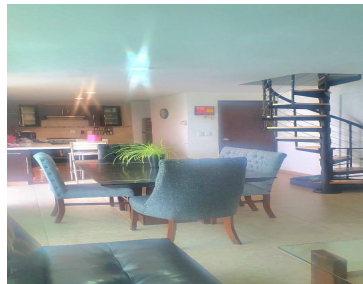

DATOS DEL VENDEDOR

Nombre: deloscobosygalicia@gmail.com

Télefono:+525528922923

Correo Electrónico:deloscobosygalicia@gmail.com

¡ENCONTRAMOS EL LUGAR PERFECTO PARA TI!