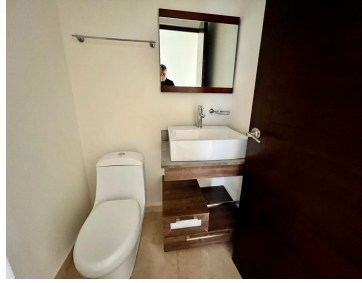

¡ENCONTRAMOS EL LUGAR PERFECTO PARA TI!

www.pinmx.com