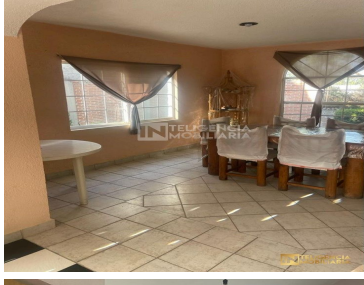

¡ENCONTRAMOS EL LUGAR PERFECTO PARA TI!

www.pinmx.com