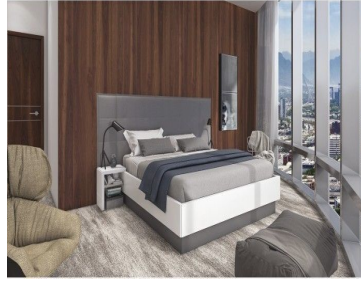

DATOS DEL VENDEDOR

Nombre: atorres@houzzcapital.com

Télefono:8110047881

¡ENCONTRAMOS EL LUGAR PERFECTO PARA TI!

www.pinmx.com