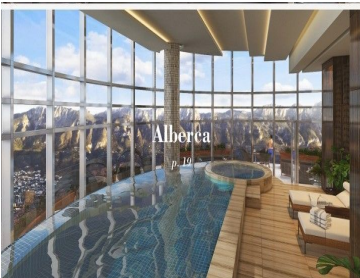

DATOS DEL VENDEDOR

Nombre: atorres@houzzcapital.com

Télefono:8110047881

¡ENCONTRAMOS EL LUGAR PERFECTO PARA TI!

www.pinmx.com