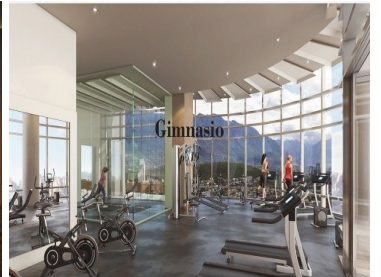

DATOS DEL VENDEDOR

Nombre: atorres@houzzcapital.com

Télefono:8110047881

¡ENCONTRAMOS EL LUGAR PERFECTO PARA TI!

www.pinmx.com