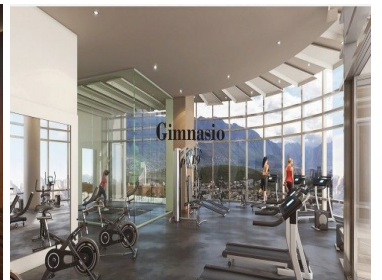

DATOS DEL VENDEDOR

Nombre: atorres@houzzcapital.com

Télefono:8110047881

¡ENCONTRAMOS EL LUGAR PERFECTO PARA TI!

www.pinmx.com