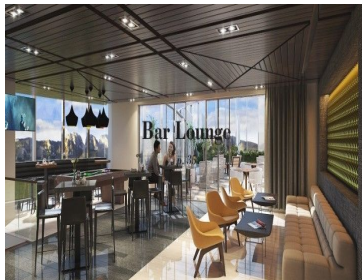

DATOS DEL VENDEDOR

Nombre: atorres@houzzcapital.com

Télefono:8110047881

¡ENCONTRAMOS EL LUGAR PERFECTO PARA TI!

www.pinmx.com