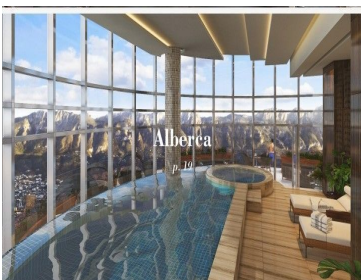

DATOS DEL VENDEDOR

Nombre: atorres@houzzcapital.com

Télefono:8110047881

¡ENCONTRAMOS EL LUGAR PERFECTO PARA TI!

www.pinmx.com