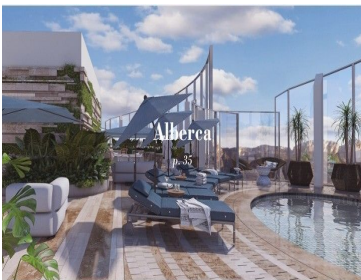

DATOS DEL VENDEDOR

Nombre: atorres@houzzcapital.com

Télefono:8110047881

¡ENCONTRAMOS EL LUGAR PERFECTO PARA TI!

www.pinmx.com