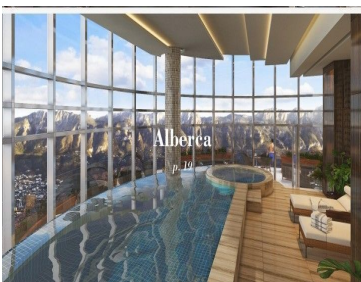

DATOS DEL VENDEDOR

Nombre: atorres@houzzcapital.com

Télefono:8110047881

¡ENCONTRAMOS EL LUGAR PERFECTO PARA TI!

www.pinmx.com