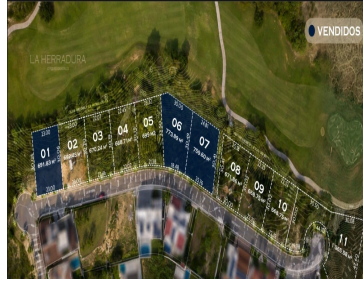

¡ENCONTRAMOS EL LUGAR PERFECTO PARA TI!

www.pinmx.com