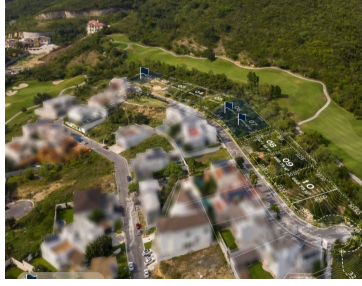

¡ENCONTRAMOS EL LUGAR PERFECTO PARA TI!

www.pinmx.com