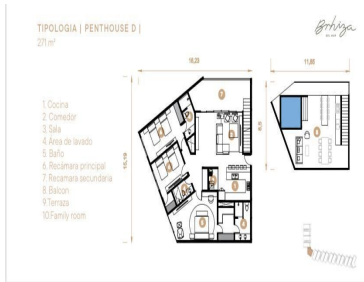

DATOS DEL VENDEDOR

Nombre: atorres@houzzcapital.com

Télefono:8110047881

¡ENCONTRAMOS EL LUGAR PERFECTO PARA TI!

www.pinmx.com