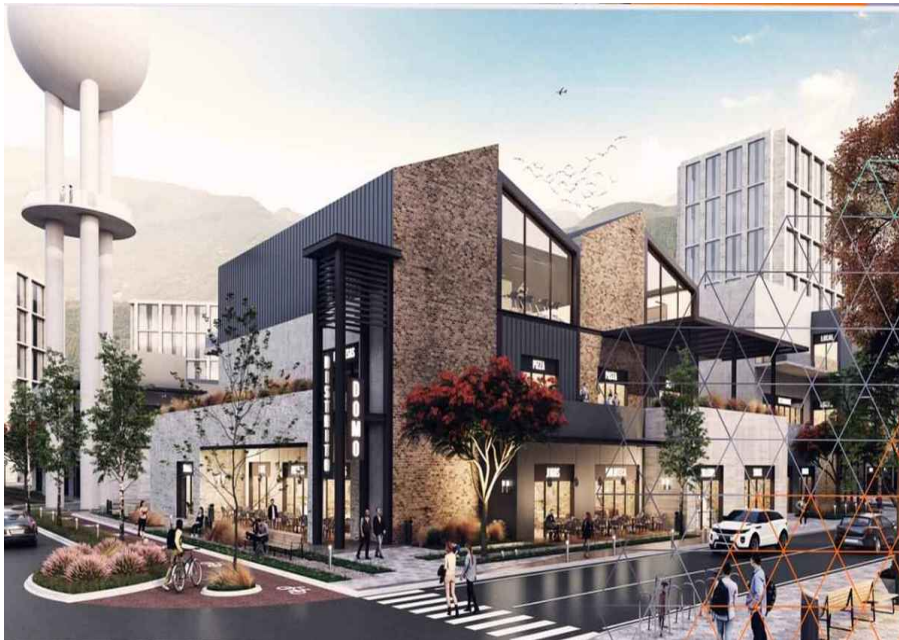

¡ENCONTRAMOS EL LUGAR PERFECTO PARA TI!

Código:  
31330

\$ 1,677,938.00 MXN

¡ENCONTRAMOS EL LUGAR PERFECTO PARA TI!

### Local comercial en venta en zona de alto flujo. Santa Catarina, NL

Calle: Col: El Lechugal,  
Santa Catarina, Nuevo León

#### COMENTARIOS DEL VENDEDOR

El proyecto más ambicioso de Santa Catarina, incluye Centro comercial, torre de departamentos y amenidades. El proyecto más ambicioso en Santa Catarina, contará con áreas verdes, centro comercial, locales, restaurantes y área de amenidades, todo lo que necesitas en un mismo lugar. Esta torre se encuentra dentro de distrito Domo, rodeado de áreas verdes, senderos y un parque central para pasear con tu mascota, salir a correr . Espacios residenciales, recreativos y comerciales. 4 Torres residenciales 4 Torres de usos mixtos 1 Torre de servicios 1 Centro comercial 7,900m2 áreas verdes 78,460 m2 totales.. Locales comerciales desde 35m2, hasta 190m2 NOTA: PRECIOS SUJETOS A DISPONIBILIDAD, PUEDEN VARIAR SEGUN LA UBICACIÓN. ENTREGA JULIO-AGOSTO DE 2022. EasyBroker ID: EB-FH8495