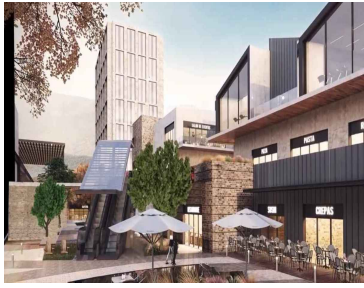

80 m2

www.pinnmx.com

www.pinnmx.com