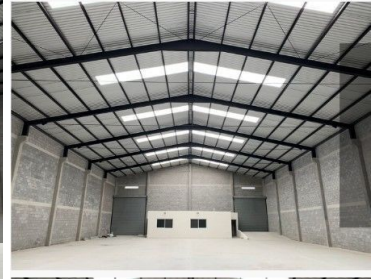

DATOS DEL VENDEDOR

Nombre: atorres@houzzcapital.com

Télefono:8110047881

¡ENCONTRAMOS EL LUGAR PERFECTO PARA TI!

www.pinmx.com