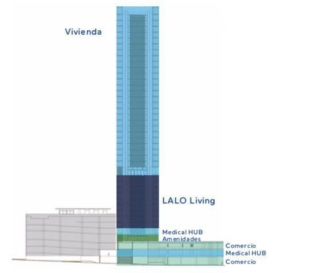

LALO Living

Ubicación estratégica

www.pinnm.com