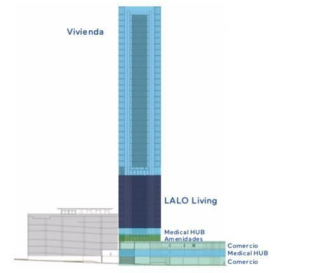

LALO Living

Ubicación estratégica