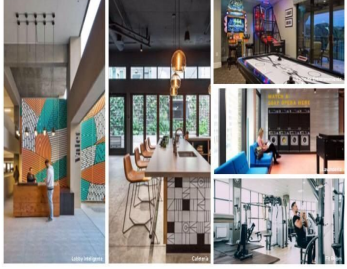

LALO Living

Ubicación estratégica

www.pinnm.com