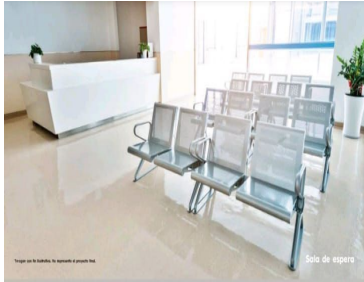

¡ENCONTRAMOS EL LUGAR PERFECTO PARA TI!