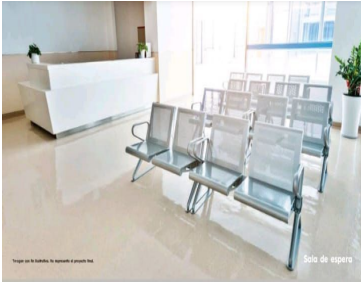

DATOS DEL VENDEDOR

Nombre: atorres@houzzcapital.com

Télefono: 8110047881

¡ENCONTRAMOS EL LUGAR PERFECTO PARA TI!

www.pinmx.com