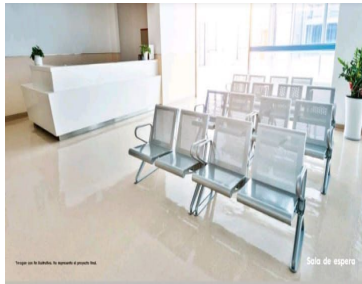

DATOS DEL VENDEDOR

Nombre: atorres@houzzcapital.com

Télefono:8110047881

¡ENCONTRAMOS EL LUGAR PERFECTO PARA TI!