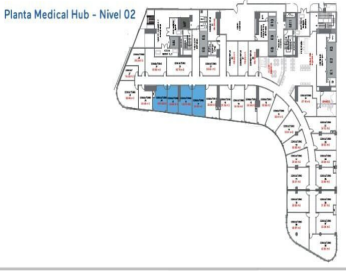

DATOS DEL VENDEDOR

Nombre: atorres@houzzcapital.com

Télefono: 8110047881

¡ENCONTRAMOS EL LUGAR PERFECTO PARA TI!

www.pinmx.com