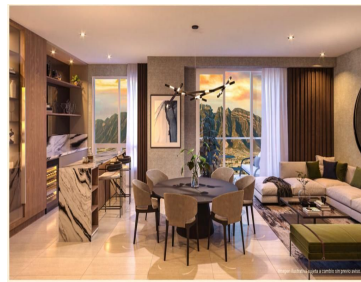

DATOS DEL VENDEDOR

Nombre: atorres@houzzcapital.com

Télefono:8110047881

¡ENCONTRAMOS EL LUGAR PERFECTO PARA TI!

www.pinmx.com