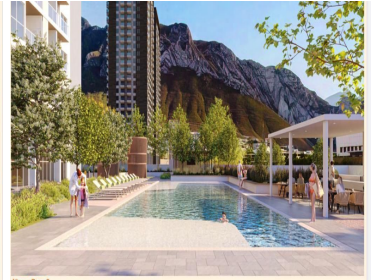

DATOS DEL VENDEDOR

Nombre: atorres@houzzcapital.com

Télefono:8110047881

¡ENCONTRAMOS EL LUGAR PERFECTO PARA TI!

www.pinmx.com