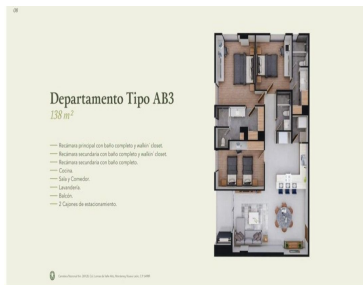

DATOS DEL VENDEDOR

Nombre: atorres@houzzcapital.com

Teléfono: 8110047881

¡ENCONTRAMOS EL LUGAR PERFECTO PARA TI!

www.pinmx.com