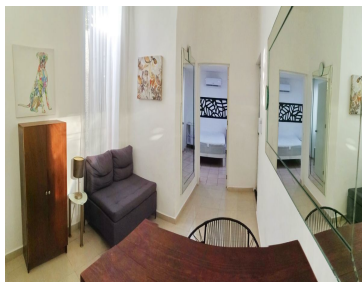

DATOS DEL VENDEDOR

Nombre: carlos.guzman.javier@hotmail

Télefono:9991464568

¡ENCONTRAMOS EL LUGAR PERFECTO PARA TI!

www.pinmx.com