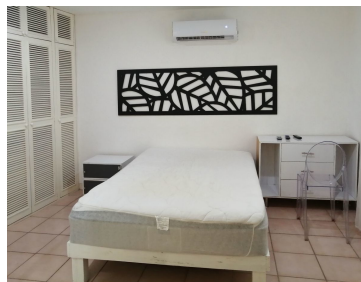

DATOS DEL VENDEDOR

Nombre: carlos.guzman.javier@hotmail

Télefono:9991464568

¡ENCONTRAMOS EL LUGAR PERFECTO PARA TI!

www.pinmx.com