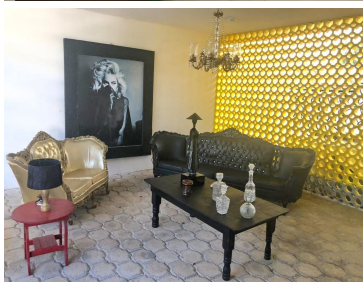

DATOS DEL VENDEDOR

Nombre: carlos.guzman.javier@hotmail

Télefono:9991464568

¡ENCONTRAMOS EL LUGAR PERFECTO PARA TI!

www.pinmx.com