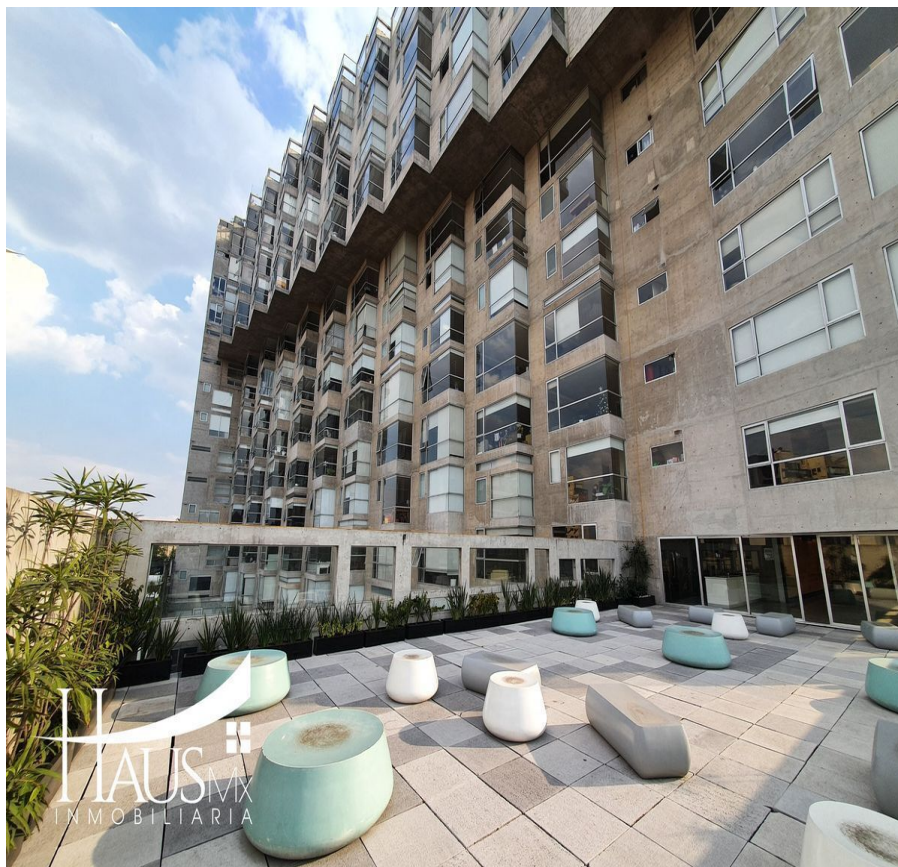

¡ENCONTRAMOS EL LUGAR PERFECTO PARA TI!

Código:
31424

$ 7,580,000.00 MXN

¡ENCONTRAMOS EL LUGAR PERFECTO PARA TI!

Hermoso departamento en la Condesa

Calle: Zamora **Col:** Condesa,
Cuauhtémoc, Ciudad de México

COMENTARIOS DEL VENDEDOR

La colonia Condesa es muy conocida por la gran cantidad de cafés, librerías, restaurantes, galerías y boutiques, así como por su vida cultural y nocturna, comparte su frontera y espíritu bohemio con las colonias vecinas como la Hipódromo Condesa y Roma. En esta colonia se encuentra este exclusivo conjunto llamado Capital Condesa, el hermoso departamento de 2 plantas en el décimo y onceavo piso, con una excelente vista de la Ciudad de México. Este conjunto cuenta con Alberca, gimnasio, salón y terraza de eventos con vista al Castillo de Chapultepec y vigilancia las 24 horas. Se puede adquirir con los muebles. Ven y conoce este excelente departamento único en esta ubicación. EasyBroker ID: EB-JL2339

3 2 112.00 2