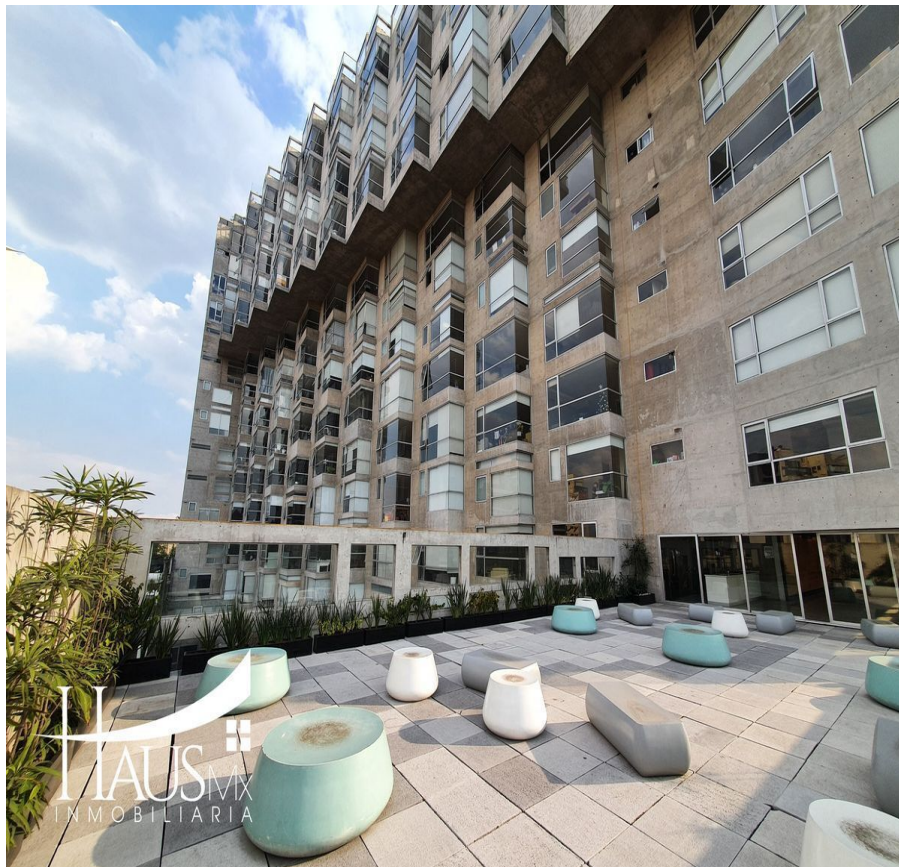

¡ENCONTRAMOS EL LUGAR PERFECTO PARA TI!

Código:
31424

\$ 7,580,000.00 MXN

¡ENCONTRAMOS EL LUGAR PERFECTO PARA TI!

Hermoso departamento en la Condesa

Calle: Zamora **Col:** Condesa,
Cuauhtémoc, Ciudad de México

COMENTARIOS DEL VENDEDOR

La colonia Condesa es muy conocida por la gran cantidad de cafés, librerías, restaurantes, galerías y boutiques, así como por su vida cultural y nocturna, comparte su frontera y espíritu bohemio con las colonias vecinas como la Hipódromo Condesa y Roma. En esta colonia se encuentra este exclusivo conjunto llamado Capital Condesa, el hermoso departamento de 2 plantas en el décimo y onceavo piso, con una excelente vista de la Ciudad de México. Este conjunto cuenta con Alberca, gimnasio, salón y terraza de eventos con vista al Castillo de Chapultepec y vigilancia las 24 horas. Se puede adquirir con los muebles. Ven y conoce este excelente departamento único en esta ubicación. EasyBroker ID: EB-JL2339