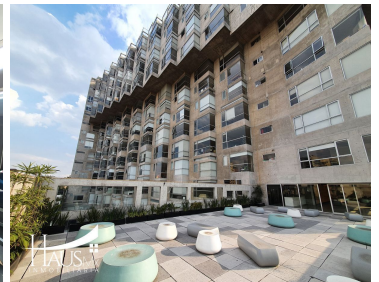

DATOS DEL VENDEDOR

Nombre: haus.mx.inmobiliaria@gmail.com

Teléfono: 5515616112

¡ENCONTRAMOS EL LUGAR PERFECTO PARA TI!

www.pinmx.com