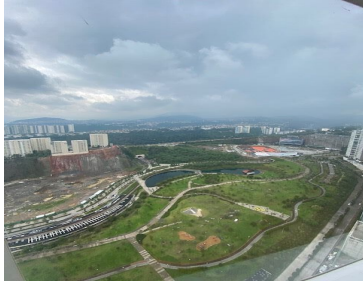

DATOS DEL VENDEDOR

Nombre: sonia.maynez@bemus.com.

Teléfono: 5513206270 / 552888580

¡ENCONTRAMOS EL LUGAR PERFECTO PARA TI!