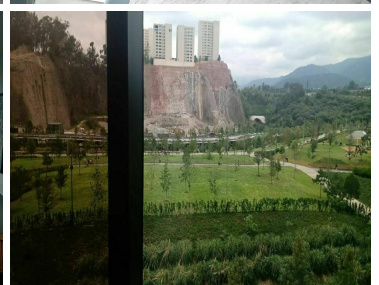

DATOS DEL VENDEDOR

Nombre: sonia.maynez@bemus.com.

Teléfono: 5513206270 / 552888580

¡ENCONTRAMOS EL LUGAR PERFECTO PARA TI!