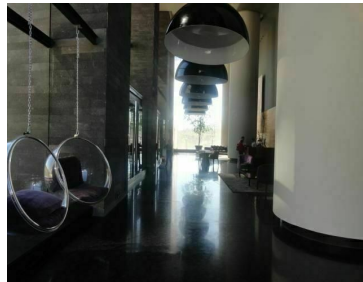

DATOS DEL VENDEDOR

Nombre: sonia.maynez@bemus.com.

Teléfono: 5513206270 / 552888580

¡ENCONTRAMOS EL LUGAR PERFECTO PARA TI!