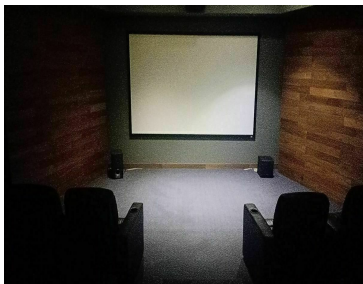

DATOS DEL VENDEDOR

Nombre: sonia.maynez@bemus.com.

Télefono:5513206270 / 552888580

¡ENCONTRAMOS EL LUGAR PERFECTO PARA TI!