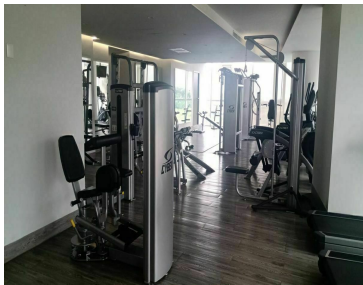

DATOS DEL VENDEDOR

Nombre: sonia.maynez@bemus.com.

Télefono:5513206270 / 552888580

¡ENCONTRAMOS EL LUGAR PERFECTO PARA TI!