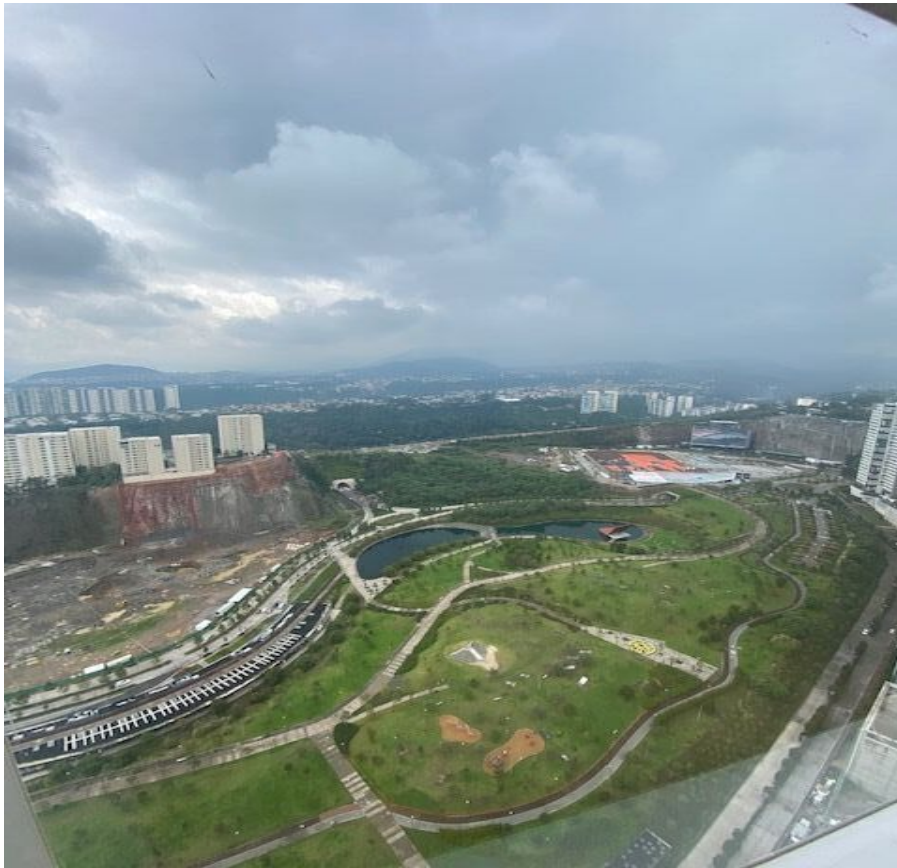

¡ENCONTRAMOS EL LUGAR PERFECTO PARA TI!

Código:
31508

$ 36,900.00 MXN

¡ENCONTRAMOS EL LUGAR PERFECTO PARA TI!

RENTA DEPARTAMENTO EN SIROCO SANTA FE

Calle: Avenida Santa Fe **Col:** Santa Fe Cuajimalpa,
Cuajimalpa de Morelos, Ciudad de México

COMENTARIOS DEL VENDEDOR

SIROCO FORMA PARTE DEL CONJUNTO ELITE RESIDENCES SANTA FE, su diseño único se distingue en el skyline de una de las zonas con diseño arquitectónico de mayor vanguardia en la zona de Santa Fe Hermoso departamento en siroco Vista al Parque La Mexicana de 155m2, cuenta con 2 amplias recámaras, con closet y la principal con vestidor, cocina integral, estancia abierta con cocina, persianas, 2 baños y medio, Cuarto de servicio con baño. 2 lugares de estacionamiento. Bodega. BALCÓN. Seguridad 365*24 Amenidades: -Increíble sky bar -Gym -Salón de adultos -Salón de jóvenes -Business Center -Roof Garden - Ludoteca -Sala de cine -SPA -Salón de eventos MANTENIMIENTO INCLUIDO. EasyBroker ID: EB-HY6541

2 3 150.00 2