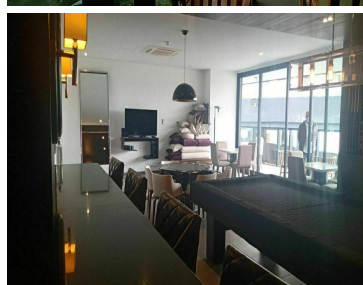

DATOS DEL VENDEDOR

Nombre: sonia.maynez@bemus.com.

Teléfono: 5513206270 / 552888580

¡ENCONTRAMOS EL LUGAR PERFECTO PARA TI!