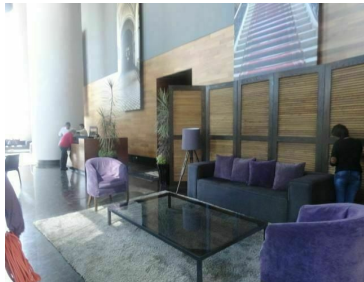

DATOS DEL VENDEDOR

Nombre: sonia.maynez@bemus.com.

Teléfono: 5513206270 / 552888580

¡ENCONTRAMOS EL LUGAR PERFECTO PARA TI!