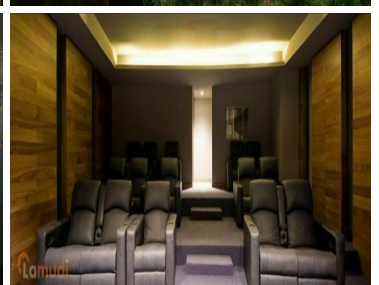

DATOS DEL VENDEDOR

Nombre: sonia.maynez@bemus.com.

Teléfono: 5513206270 / 552888580

¡ENCONTRAMOS EL LUGAR PERFECTO PARA TI!