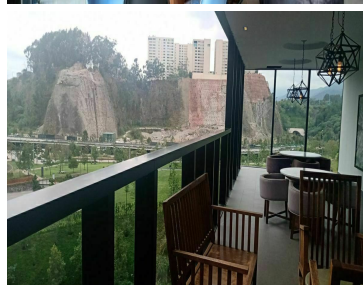

DATOS DEL VENDEDOR

Nombre: sonia.maynez@bemus.com.

Teléfono: 5513206270 / 552888580

¡ENCONTRAMOS EL LUGAR PERFECTO PARA TI!