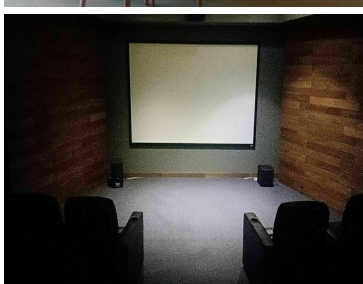

DATOS DEL VENDEDOR

Nombre: sonia.maynez@bemus.com.

Teléfono: 5513206270 / 552888580

¡ENCONTRAMOS EL LUGAR PERFECTO PARA TI!