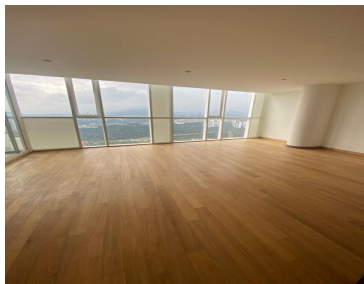

DATOS DEL VENDEDOR

Nombre: sonia.maynez@bemus.com.

Télefono:5513206270 / 552888580

¡ENCONTRAMOS EL LUGAR PERFECTO PARA TI!