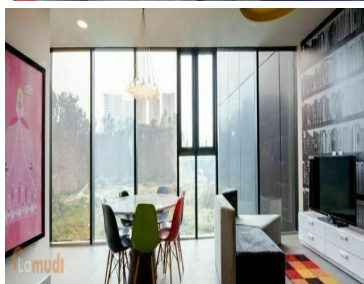

DATOS DEL VENDEDOR

Nombre: sonia.maynez@bemus.com.

Teléfono: 5513206270 / 552888580

¡ENCONTRAMOS EL LUGAR PERFECTO PARA TI!