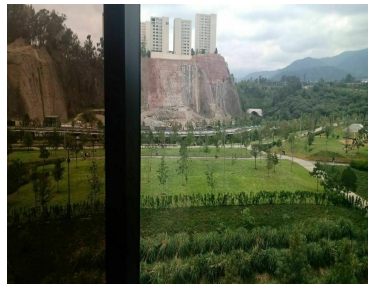

DATOS DEL VENDEDOR

Nombre: sonia.maynez@bemus.com.

Télefono:5513206270 / 552888580

¡ENCONTRAMOS EL LUGAR PERFECTO PARA TI!