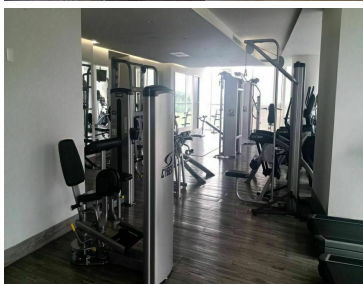

DATOS DEL VENDEDOR

Nombre: sonia.maynez@bemus.com.

Teléfono: 5513206270 / 552888580

¡ENCONTRAMOS EL LUGAR PERFECTO PARA TI!