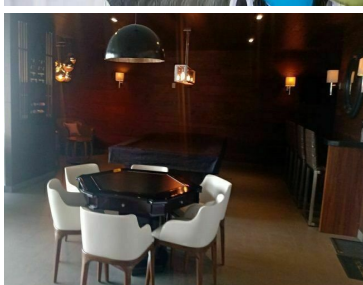

DATOS DEL VENDEDOR

Nombre: sonia.maynez@bemus.com.

Teléfono: 5513206270 / 552888580

¡ENCONTRAMOS EL LUGAR PERFECTO PARA TI!