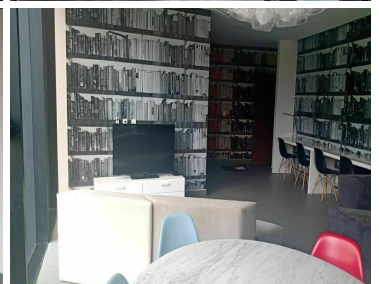

DATOS DEL VENDEDOR

Nombre: sonia.maynez@bemus.com.

Teléfono: 5513206270 / 552888580

¡ENCONTRAMOS EL LUGAR PERFECTO PARA TI!