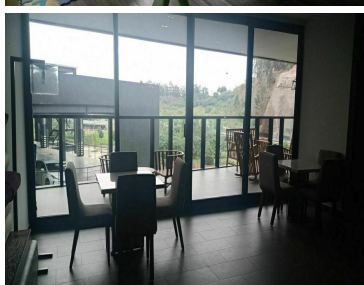

DATOS DEL VENDEDOR

Nombre: sonia.maynez@bemus.com.

Teléfono: 5513206270 / 552888580

¡ENCONTRAMOS EL LUGAR PERFECTO PARA TI!