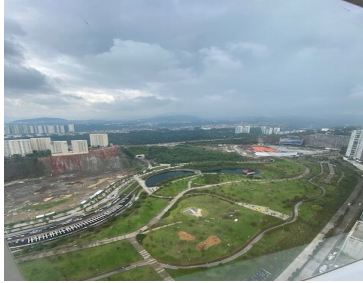

DATOS DEL VENDEDOR

Nombre: sonia.maynez@bemus.com.

Télefono:5513206270 / 552888580

¡ENCONTRAMOS EL LUGAR PERFECTO PARA TI!