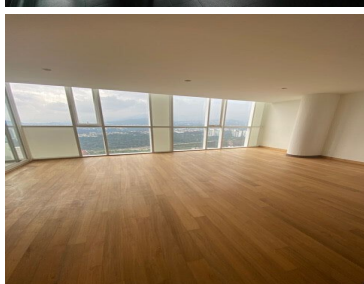

DATOS DEL VENDEDOR

Nombre: sonia.maynez@bemus.com.

Teléfono: 5513206270 / 552888580

¡ENCONTRAMOS EL LUGAR PERFECTO PARA TI!