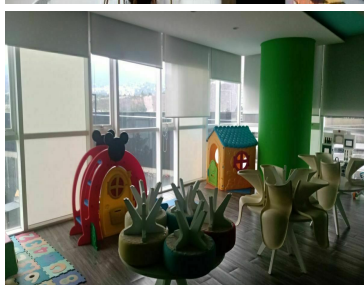

DATOS DEL VENDEDOR

Nombre: sonia.maynez@bemus.com.

Teléfono: 5513206270 / 552888580

¡ENCONTRAMOS EL LUGAR PERFECTO PARA TI!