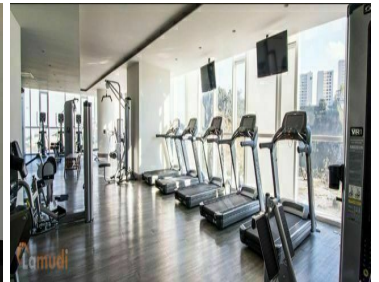

DATOS DEL VENDEDOR

Nombre: sonia.maynez@bemus.com.

Teléfono: 5513206270 / 552888580

¡ENCONTRAMOS EL LUGAR PERFECTO PARA TI!