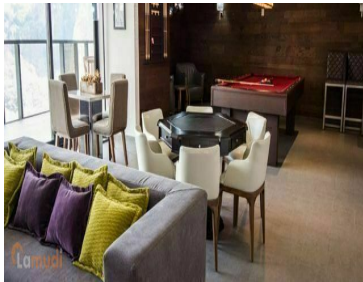

DATOS DEL VENDEDOR

Nombre: sonia.maynez@bemus.com.

Teléfono: 5513206270 / 552888580

¡ENCONTRAMOS EL LUGAR PERFECTO PARA TI!