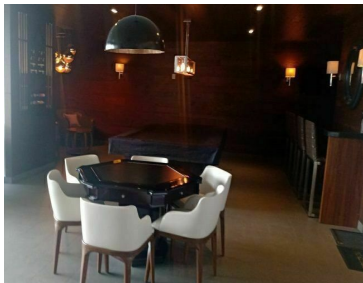

DATOS DEL VENDEDOR

Nombre: sonia.maynez@bemus.com.

Télefono:5513206270 / 552888580

¡ENCONTRAMOS EL LUGAR PERFECTO PARA TI!