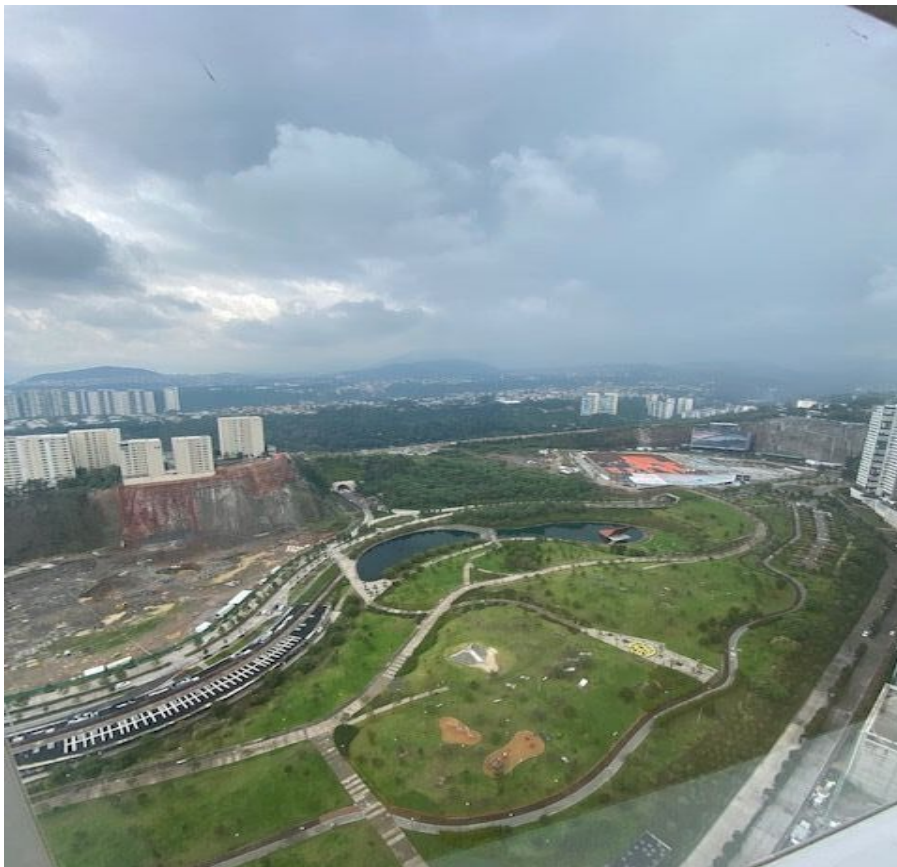

¡ENCONTRAMOS EL LUGAR PERFECTO PARA TI!

Código:
31508

\$ 36,900.00 MXN

¡ENCONTRAMOS EL LUGAR PERFECTO PARA TI!

RENTA DEPARTAMENTO EN SIROCO SANTA FE

Calle: Avenida Santa Fe **Col:** Santa Fe Cuajimalpa,
Cuajimalpa de Morelos, Ciudad de México

COMENTARIOS DEL VENDEDOR

SIROCO FORMA PARTE DEL CONJUNTO ELITE RESIDENCES SANTA FE, su diseño único se distingue en el skyline de una de las zonas con diseño arquitectónico de mayor vanguardia en la zona de Santa Fe Hermoso departamento en siroco Vista al Parque La Mexicana de 155m2, cuenta con 2 amplias recámaras, con closet y la principal con vestidor, cocina integral, estancia abierta con cocina, persianas, 2 baños y medio, Cuarto de servicio con baño. 2 lugares de estacionamiento. Bodega. BALCÓN. Seguridad 365*24 Amenidades: -Increíble sky bar -Gym -Salón de adultos -Salón de jóvenes -Business Center -Roof Garden - Ludoteca -Sala de cine -SPA -Salón de eventos MANTENIMIENTO INCLUIDO. EasyBroker ID: EB-HY6541