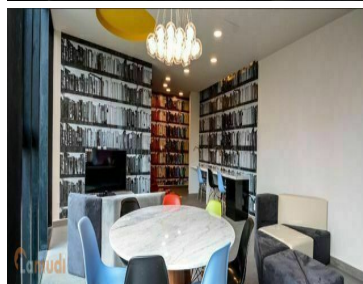

DATOS DEL VENDEDOR

Nombre: sonia.maynez@bemus.com.

Teléfono: 5513206270 / 552888580

¡ENCONTRAMOS EL LUGAR PERFECTO PARA TI!