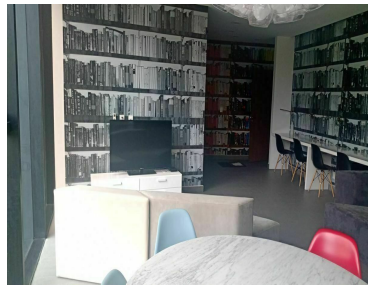

DATOS DEL VENDEDOR

Nombre: sonia.maynez@bemus.com.

Télefono:5513206270 / 552888580

¡ENCONTRAMOS EL LUGAR PERFECTO PARA TI!