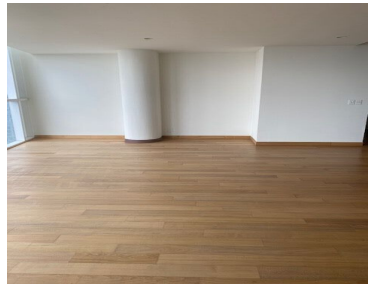

www.pinmx.com