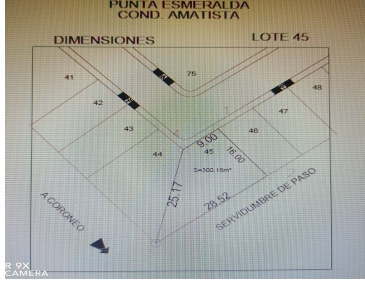

¡ENCONTRAMOS EL LUGAR PERFECTO PARA TI!

www.pinmx.com