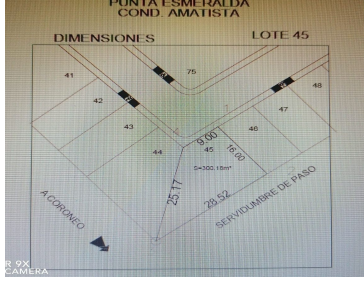

¡ENCONTRAMOS EL LUGAR PERFECTO PARA TI!

www.pinmx.com