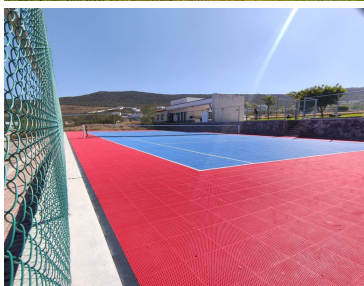

¡ENCONTRAMOS EL LUGAR PERFECTO PARA TI!

www.pinmx.com