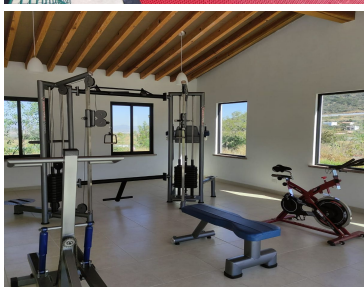

¡ENCONTRAMOS EL LUGAR PERFECTO PARA TI!

www.pinmx.com