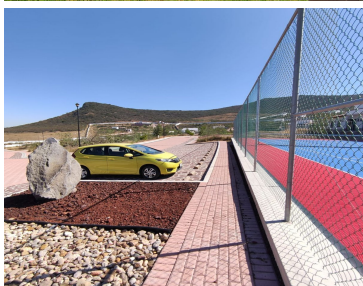

¡ENCONTRAMOS EL LUGAR PERFECTO PARA TI!

www.pinmx.com