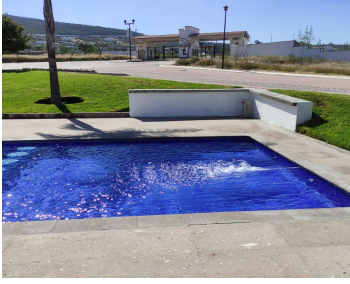

¡ENCONTRAMOS EL LUGAR PERFECTO PARA TI!

www.pinmx.com