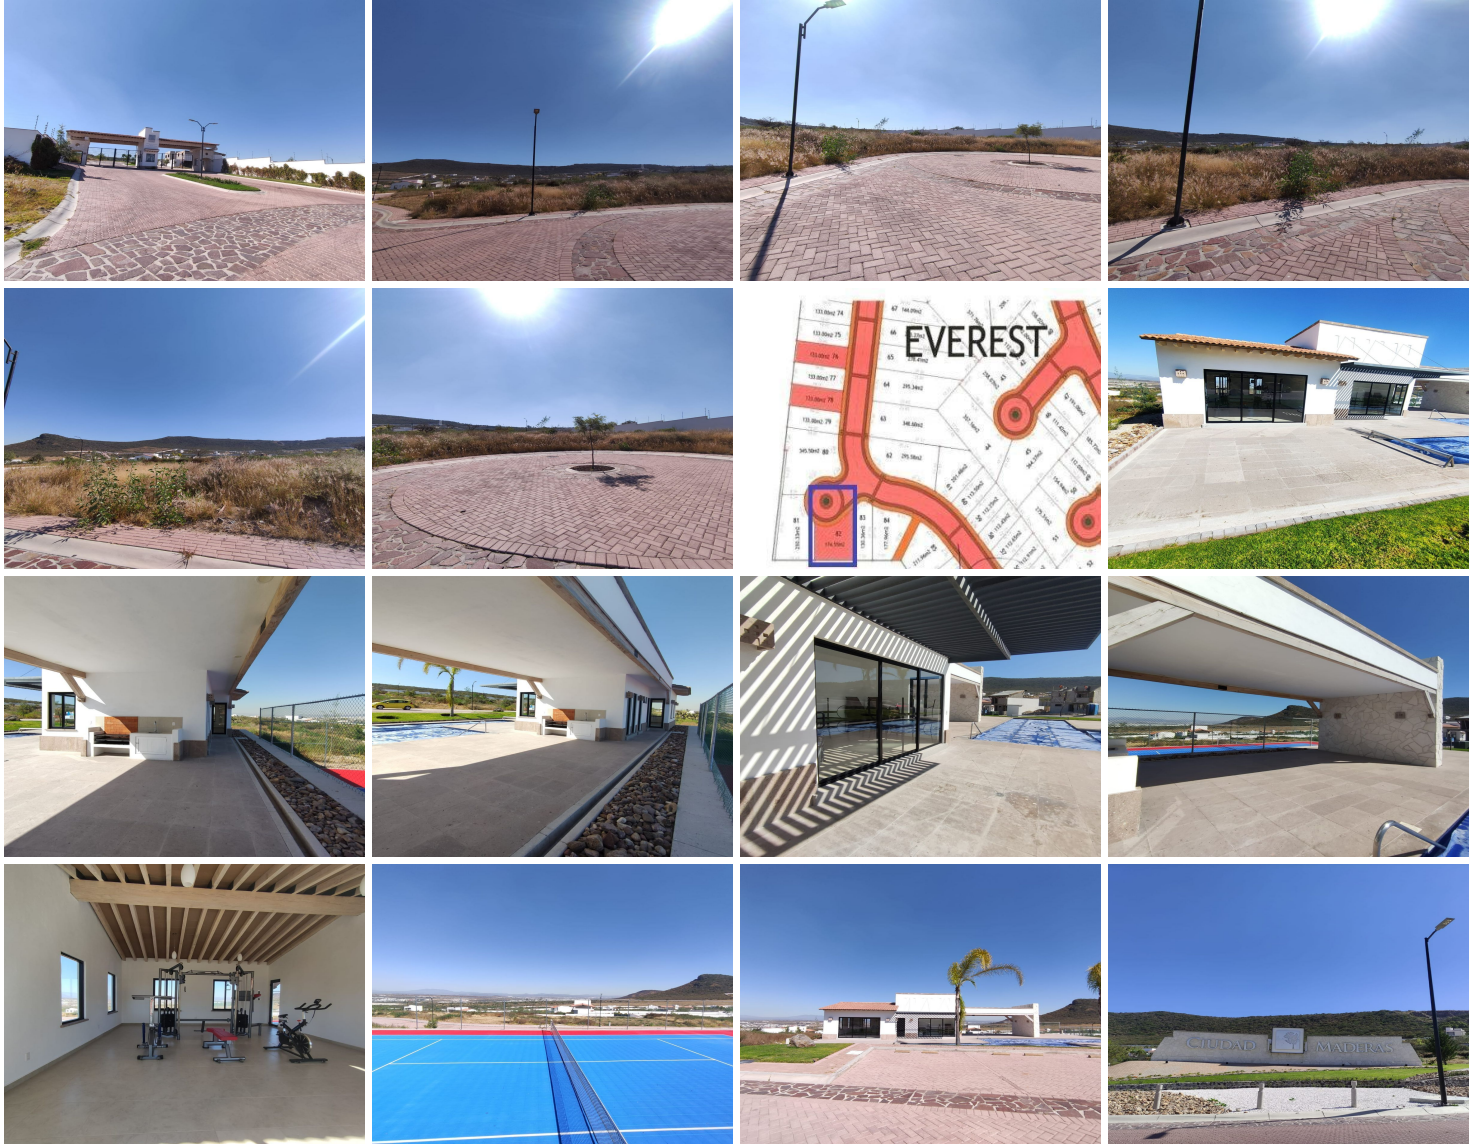

DATOS DEL VENDEDOR

Nombre: rhu.grupoinmobiliario@gmail.

Télefono:4424540351

¡ENCONTRAMOS EL LUGAR PERFECTO PARA TI!

www.pinmx.com