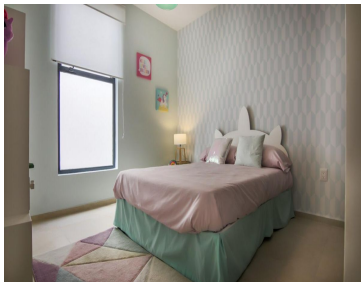

DATOS DEL VENDEDOR

Nombre: inmobiliaria-relax@outlook.c

Teléfono:442 214 8462

¡ENCONTRAMOS EL LUGAR PERFECTO PARA TI!

www.pinmx.com