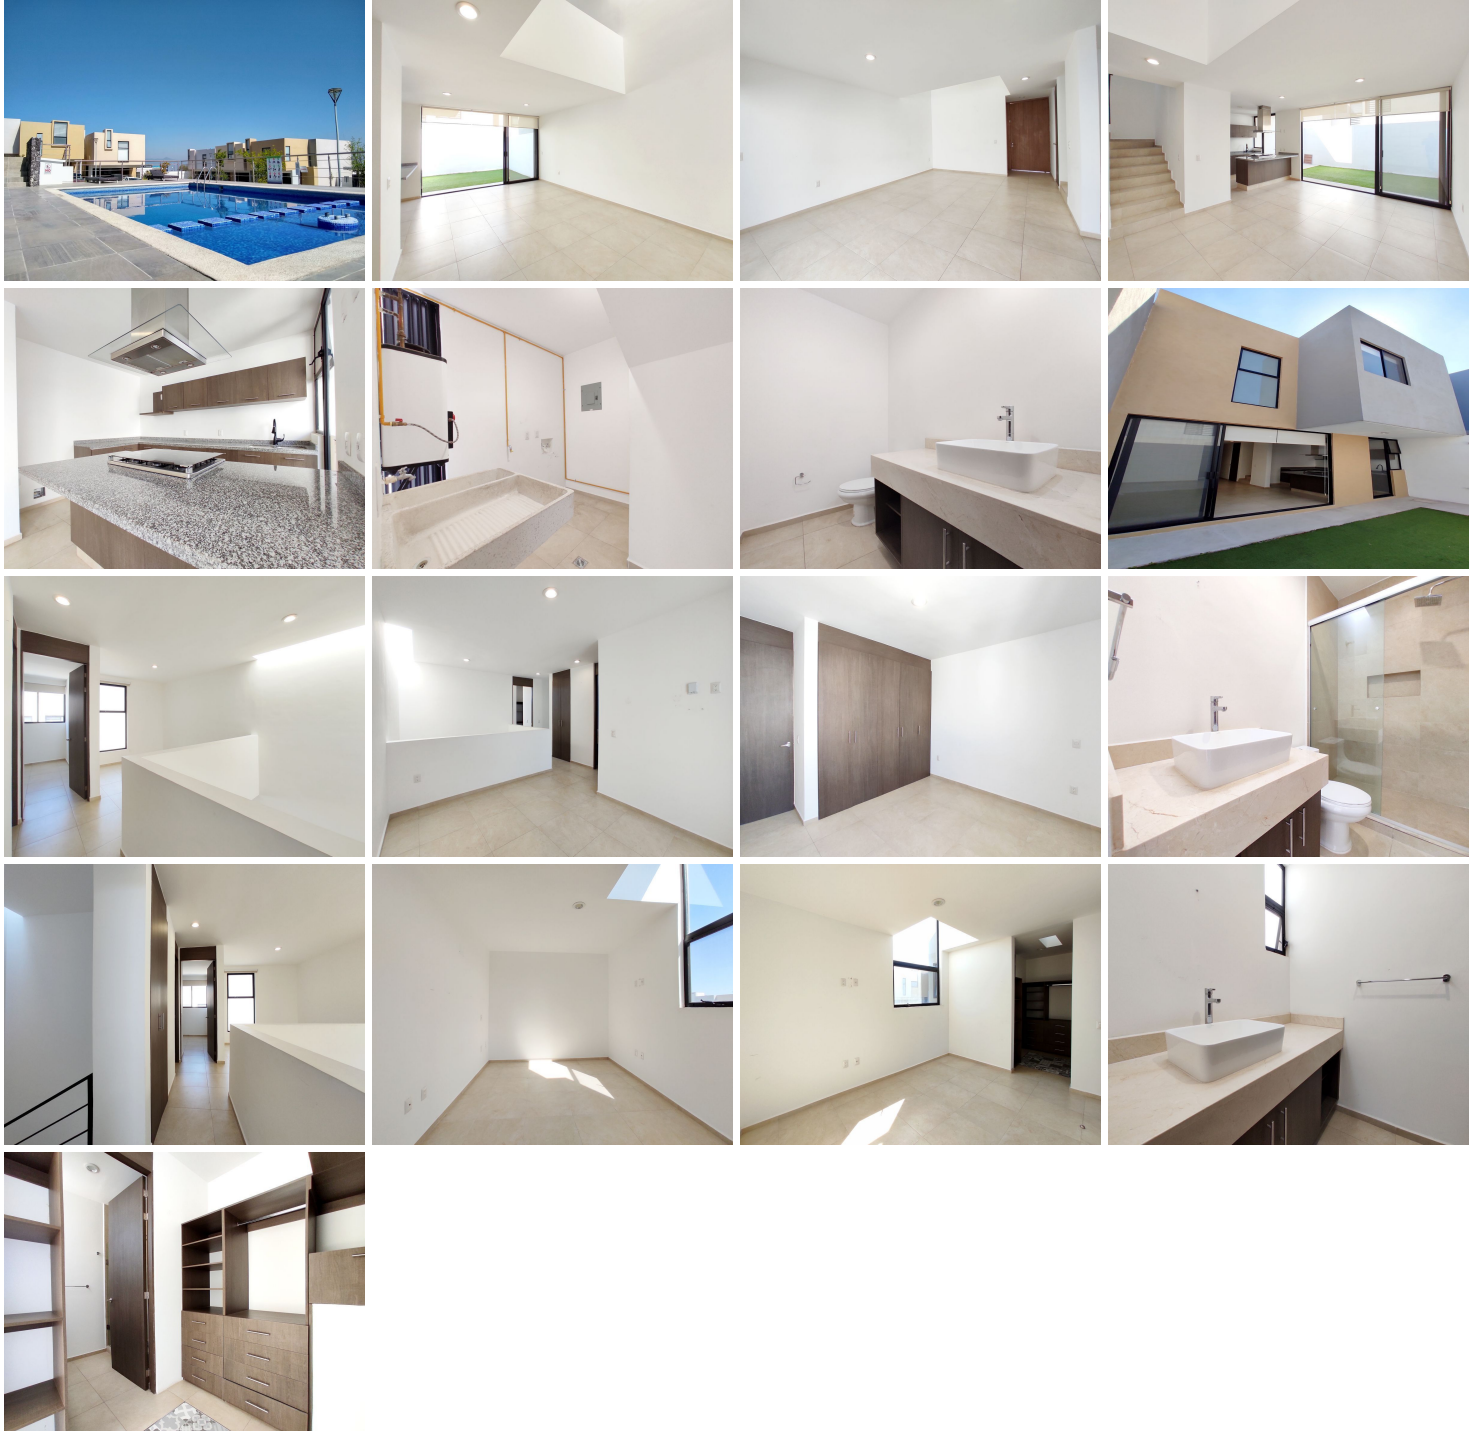

DATOS DEL VENDEDOR

Nombre: inmobiliaria-relax@outlook.c

Teléfono:442 214 8462

¡ENCONTRAMOS EL LUGAR PERFECTO PARA TI!

www.pinmx.com