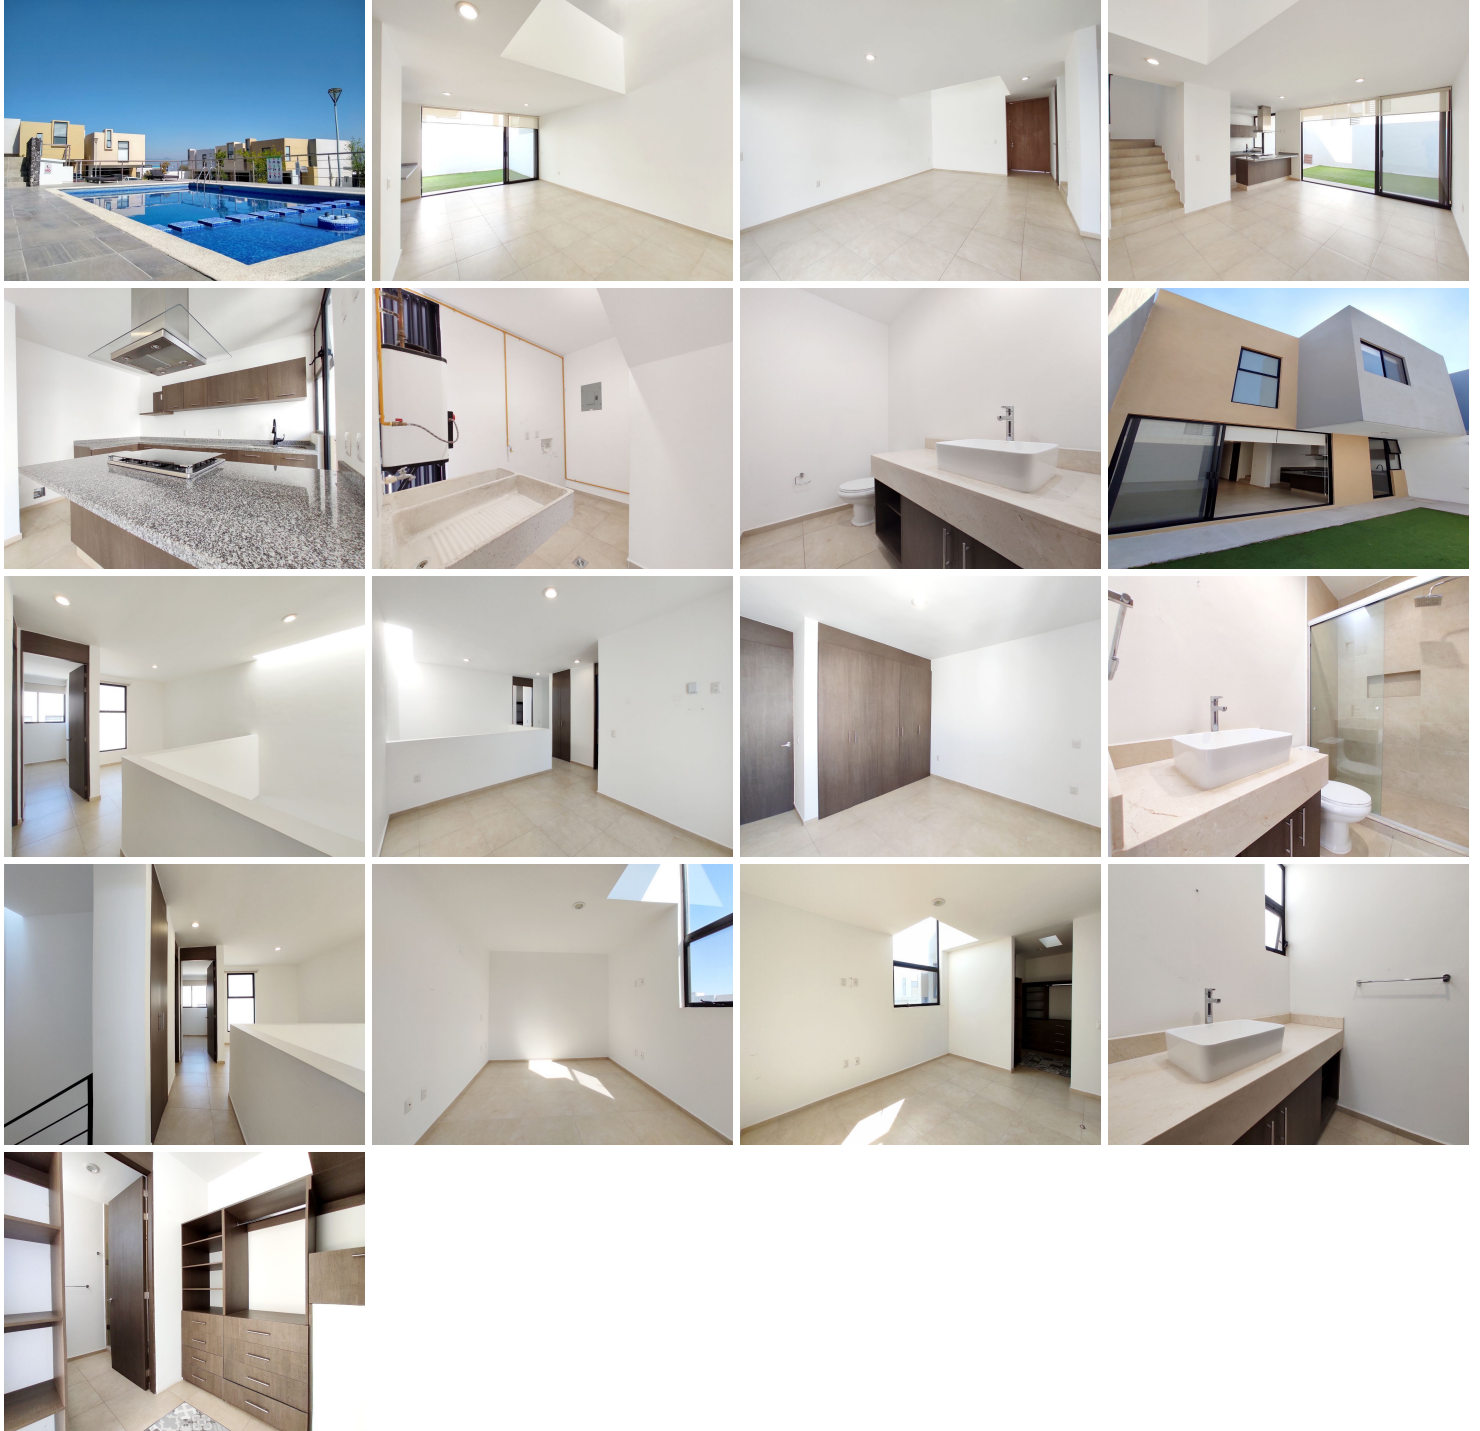

DATOS DEL VENDEDOR

Nombre: inmobiliaria-relax@outlook.c

Teléfono:442 214 8462

¡ENCONTRAMOS EL LUGAR PERFECTO PARA TI!

www.pinmx.com