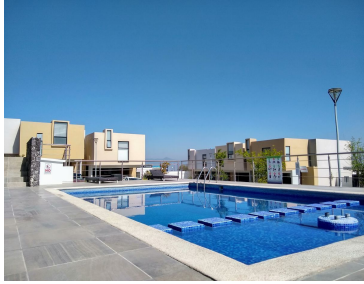

www.pinmx.com