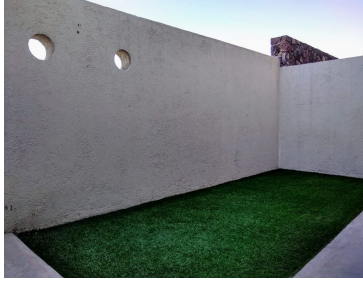

www.pinmx.com